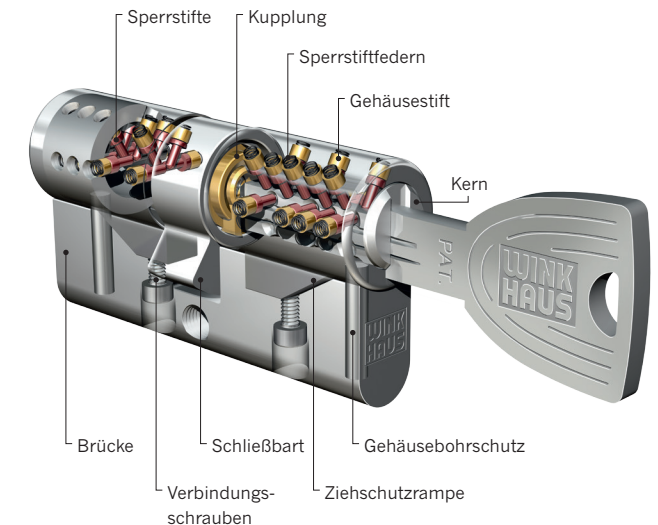

Modularer Aufbau für mehr Flexibilität.

Die modular aufgebauten Zylinder lassen sich jederzeit einer neuen Türstärke anpassen. Der Vorteil: Bei veränderten Anforderungen, z.B. wenn eine Abteilung verlegt wird, zieht keyTec X-tra einfach mit. Alle Zylinder können an die verschiedenen Längen und Typen angepasst werden.

X-tra Schutz ist selbstverständlich!

Bei allem Komfort, den keyTec X-tra bietet: Unbefugte haben es nicht leicht. Alle X-tra Zylinder sind mit einem serienmäßigen Bohr- und Ziehschutz ausgerüstet. Mit dieser Schutzausstattung wird das unberechtigte Öffnen der Tür erheblich erschwert.

Von klein bis komplex – das X-tra für alle.

keyTec X-tra ist das System für Einzelschließungen und Schließanlagen, vom Einfamilienhaus bis zum Bürogebäude mit komplexer Schließhierarchie. Auch im reservierten Kundensonderprofil lassen sich Gleichschließungen einfach realisieren.

Der modulare Aufbau des keyTec X-tra Zylinders ermöglicht einen nachträglichen Umbau zur individuellen Anpassung an die Türstärke

Technik, die es in sich hat: innovativ, komfortabel, patentiert.

keyTec X-tra – die Vorteile im Überblick.