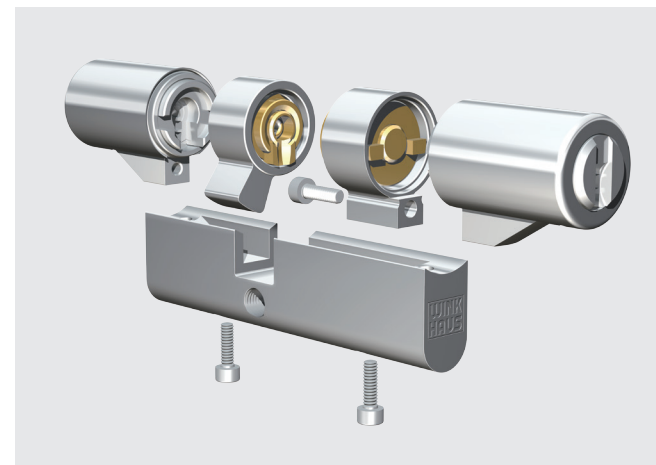

Modularer Aufbau für mehr Flexibilität.

Die modular aufgebauten Zylinder lassen sich jederzeit einer neuen Türstärke anpassen. Der Vorteil: Bei veränderten Anforderungen, z.B. wenn eine Abteilung verlegt wird, zieht keyTec X-tra einfach mit. Alle Zylinder können an die verschiedenen Längen und Typen angepasst werden.

Von klein bis komplex – das X-tra für alle.

keyTec X-tra ist das System für Einzelschließungen und Schließanlagen, vom Einfamilienhaus bis zum Bürogebäude mit komplexer Schließhierarchie. Auch im reservierten Kundensonderprofil lassen sich Gleichschließungen einfach realisieren.

Der modulare Aufbau des keyTec X-tra Zylinders ermöglicht einen nachträglichen Umbau zur individuellen Anpassung an die Türstärke

Technik, die es in sich hat: innovativ, komfortabel, patentiert.

keyTec X-tra – die Vorteile im Überblick.

- + Für Einzelschließungen und Schließanlagen
- + Neue Schlüsselspitze für leichtes Einführen des Schlüssels
- + Verlängerte Schlüsselreihe für moderne Schutzbeschläge
- + Modularer Zylinderaufbau ermöglicht nachträgliche Längen- und Typenänderungen
- + Serienmäßiger Bohr- und Ziehschutz
- + Ergonomische Formgebung
- + Neues, attraktives Schlüsseldesign
- + Lange Patentlaufzeit bis 2025
- + Bis zu 20 Radialstifte in 4 Reihen
- + Vertikaler Schlüsseinschub