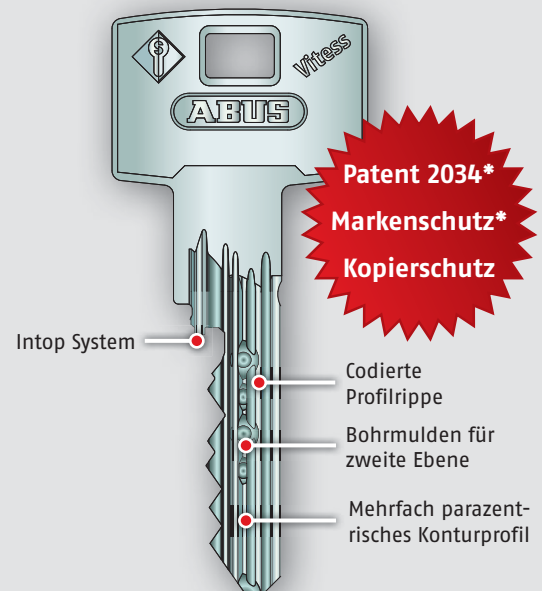

Security Tech Germany

Mit Leichtigkeit sicher

Schließsystem Vites.2000

MADE IN
GERMANY

Security Tech Germany

Für jede Anforderung die passende Lösung

Schutz vor Zylinder- und Schlüsselmanipulation

Unschlagbar in Preis-Leistung

 **itess**

Ihre Vorteile

- Wirksamer Schutz vor Zylindermanipulation und illegalen Schlüsselkopien
- Stabiler Schlüssel mit vertikaler Schlüsseinführung
- Kombination mit elektronischen Systemen jederzeit möglich

Auf einen Blick

- Mehrfach parazentrisches Konturprofil
- Konventionelles 6-stiftiges Schließsystem
- 6 gefederte Zuhaltungen und bis zu 4 Codierstifte auf zwei Zuhaltungsebenen
- Codierte Profilrippe mit Profilabfragestift
- 14 mm Kerndurchmesser

Schließsystem Vitesse.2000

* angemeldet, max. Patentlaufzeit 2034, unbegrenzter Markenschutz

Mit Leichtigkeit sicher

✓ **Maßgeschneiderte Sicherheitslösung für Ihr Gebäude**
Das intelligente Schließsystem Vitess wird exakt auf Ihre individuellen Anforderungen zugeschnitten. ABUS bietet Ihnen einen vollständigen und durchdachten Systembaukasten und kein System von der Stange. So können Sie sich vom Zylindertyp über Färbungen bis hin zu Sonderausstattungen Ihre objektspezifische Sicherheitslösung zusammenstellen.