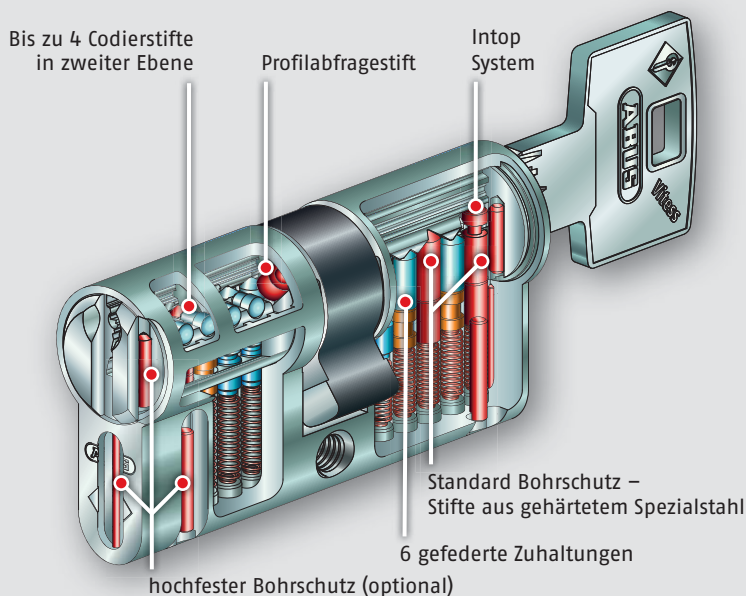

Schließsystem Vitesse.2000

* angemeldet, max. Patentlaufzeit 2034, unbegrenzter Markenschutz