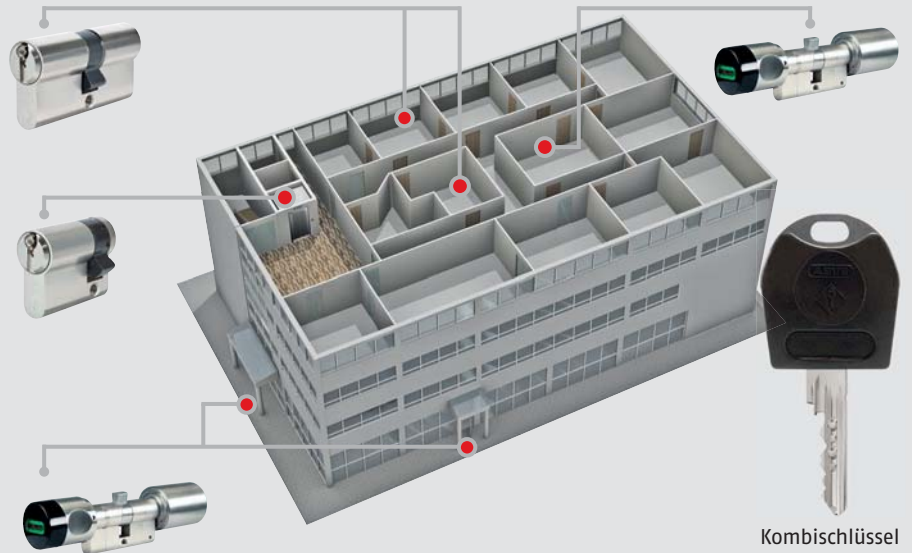

Mechanik und Elektronik intelligent vernetzt

In einer ABUS Schließanlage können mechanische und elektronische Schließzylinder jederzeit flexibel kombiniert werden - entweder direkt ab Werk oder später in der Nachrüstung.

Diese Erweiterungspotentiale ermöglichen Ihnen ein Höchstmaß an Flexibilität und Zukunftssicherheit bei der Planung Ihrer Gebäudeabsicherung. Mit den Kombischlüsseln schließen Sie Mechanik- und Elektronikzylinder mit nur einem Schlüssel. Alarmanlagen und Fremdsysteme können jederzeit in die Schließanlage integriert werden.

Kombischlüssel

Kontakt

ABUS Pfaffenhain GmbH
Fabrikstraße 1
D-09387 Jahnsdorf

E-Mail: vertrieb@abus-pfaffenhain.de

Vertrieb
Tel.: +49 3 72 96 713-200
Fax: +49 3 72 96 713-750

Objektbearbeitung
Tel.: +49 3 72 96 713-291
Fax: +49 3 72 96 713-750

ABUS Austria GmbH
IZ NÖ-Süd, Straße 7
Objekt 58 D
A-2355 Wr. Neudorf

E-Mail: info@abus.at

Tel. +43 22 36 660 63-0
Fax +43 22 36 660 630-60