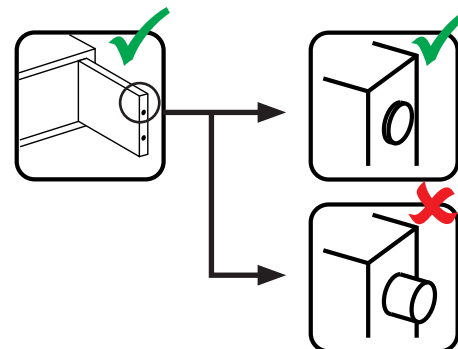

- ① ENTER
- ② Code (XXXX)
- ③ ENTER

de Tresor schließen **fr** Fermer le coffre-fort
en Close safe **nl** Kluis sluiten

! ⌚ < 5 min.

CLOSE

de Bei Abreise **fr** Au depart
en On departure **nl** Bij vertrek