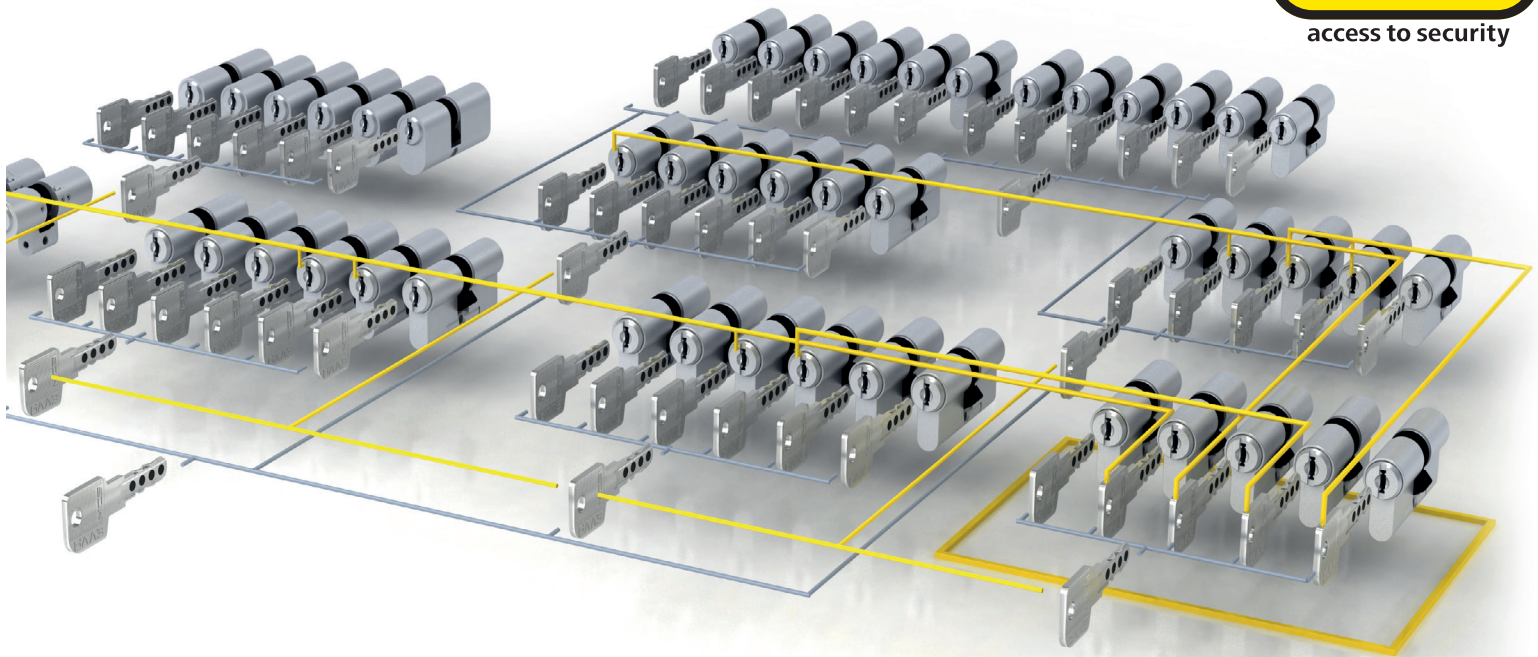

Beispiel Firmengebäude

General-Hauptschlüsselanlage mit anspruchsvoller Struktur. Bei vorausschauender Planung wächst MCS dank eingeplanter Schließanlagenreserven einfach mit.

- **GHS** | General-Hauptschlüssel
- **HGS** | Haupt-Gruppenschlüssel
- **GS** | Gruppenschlüssel
- **ES** | Eigenschlüssel
- **EZ** | Einzelzylinder
- **Sonderberechtigungen**