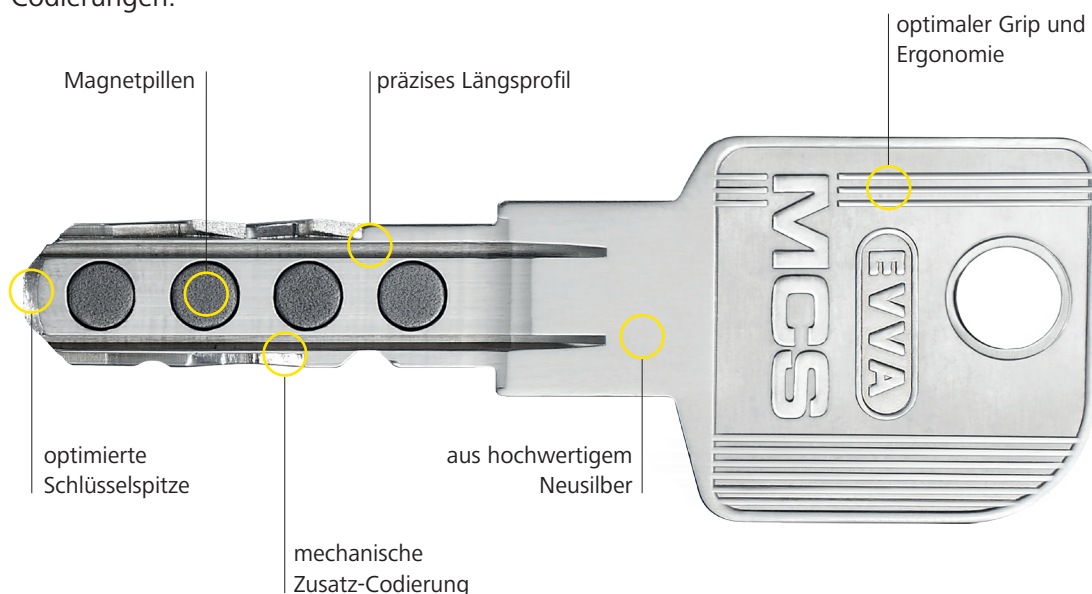

MCS-Vorteile auf einen Blick

- › 3D-Druck sicher
 - › Für anspruchsvoll strukturierte Schließanlagen
 - › Sehr hoher Einbruchschutz
 - › Patentschutz bis längstens 2035
-

Das Zutrittssystem für anspruchsvoll strukturierte Schließanlagen

MCS ist ideal für Schließanlagen mit hohem Anspruch an Perfektion und Sicherheit. Insbesondere bei Objekten, bei denen hochsensible und unwiederbringliche Werte geschützt werden müssen. Beispielsweise in Krankenhäusern, Flughäfen und Regierungsgebäuden.

Flughafen Wien, Skylink | AT

SIG Energieservices | CH

MCS. Ein System, viele Details

Im MCS-Zylinder sind links und rechts vom Schlüsselkanal insgesamt acht frei drehbare Magnetrotore, denen die vier Magnetpillen des MCS-Schlüssels zugeordnet sind. Durch den sperrberechtigten Schlüssel werden die Magnetrotore in Schließposition gebracht. Die darüber liegende Mechanik erteilt die Freigabe zum Sperren. Der MCS-Schlüssel kombiniert gleich zwei Technologien für dreifache Sicherheit: Eine magnetische und zwei mechanische Codierungen.

Profitieren Sie von den Sicherheitsmerkmalen

Die verlässlichen Technologien des MCS-Zylinders bieten einen nachhaltigen Schutz gegen illegale Öffnungsmethoden.

Aufbohrschutz

Ziehschutz

MCS. Im Grundriss

MCS-Schließzylinder bedienen aufgrund ihrer Eigenschaften und zahlreichen Ausführungen und Optionen alle Zutrittssituationen einer Schließanlage.