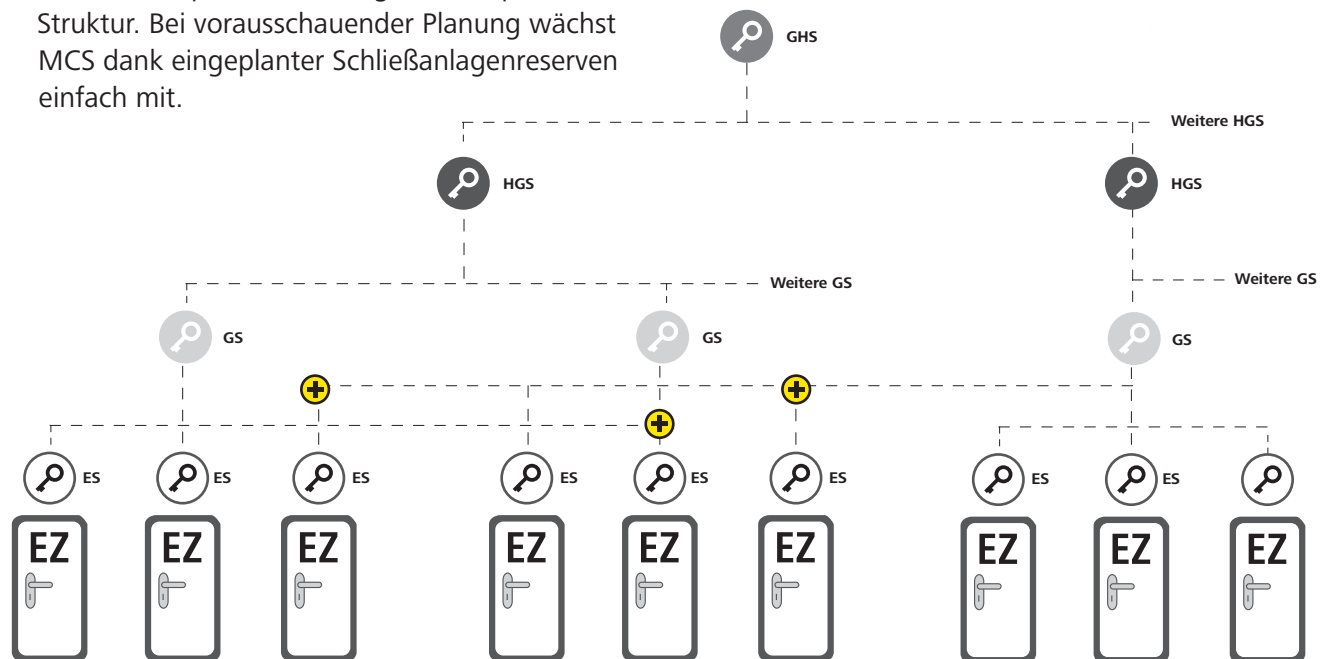

Schalterzylinder

betätigen Steuerungselemente wie z.B. in Liftanlagen.

Hebelzylinder

In Vitrinen und Kästen oder als Zwangssperre zur sicheren Schlüsselausgabe.

MCS. Schließanlagen & Struktur

Schließpläne erarbeitet EVVA mit seinen Projektpartnern seit beinahe 100 Jahren mit viel Know-how und großem Erfolg.

Beispiel Wohnhausanlage

Für Wohnungszylinder sind Schließanlagen-Reserven vorgeplant. Bei Verlust eines Eigenschlüssels (ES) kann dieser durch einen neuen Eigenschlüssel ersetzt werden, der wieder alle Gesamt-Zentralzylinder und Zentralzylinder sperrt.

- T-HS** | Technik-Hauptschlüssel
- T-GS** | Technik-Gruppenschlüssel
- T-ES** | Technik-Eigenschlüssel
- ES** | Eigenschlüssel
- GZ** | Gesamt-Zentralzylinder
- ZZ** | Zentralzylinder
- EZ** | Wohnungstürzylinder
- TZ** | Technikraumzylinder

Beispiel Firmengebäude

General-Hauptschlüsselanlage mit anspruchsvoller Struktur. Bei vorausschauender Planung wächst MCS dank eingeplanter Schließanlagenreserven einfach mit.

- GHS** | General-Hauptschlüssel
- HGS** | Haupt-Gruppenschlüssel
- GS** | Gruppenschlüssel
- ES** | Eigenschlüssel
- EZ** | Einzelzylinder
- Sonderberechtigungen**