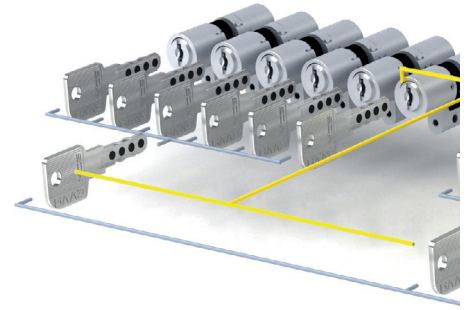

Flughafen Wien, Skylink | AT

SIG Energieservices | CH

MCS. Ein System, viele Details

Im MCS-Zylinder sind links und rechts vom Schlüsselkanal insgesamt acht frei drehbare Magnetrotore, denen die vier Magnetpillen des MCS-Schlüssels zugeordnet sind. Durch den sperrberechtigten Schlüssel werden die Magnetrotore in Schließposition gebracht. Die darüber liegende Mechanik erteilt die Freigabe zum Sperren. Der MCS-Schlüssel kombiniert gleich zwei Technologien für dreifache Sicherheit: Eine magnetische und zwei mechanische Codierungen.

Möbelzylinder

sorgen für die sichere Verwahrung wichtiger Dokumente.

Halbzylinder

passen in Schranken, Schlüsselschalter, Lifte, Rohrtresore und in vielen anderen Situationen.

Schaltzylinder

steuern elektronische Anlagen wie automatische Schließbetüren oder Brandmeldeanlagen.

Schalterzylinder

betätigen Steuerungselemente wie z.B. in Liftanlagen.

Hebelzylinder

In Vitrinen und Kästen oder als Zwangssperre zur sicheren Schlüsselausgabe.

MCS. Schließanlagen & Struktur

Schließpläne erarbeitet EVVA mit seinen Projektpartnern seit beinahe 100 Jahren mit viel Know-how und großem Erfolg.

Beispiel Wohnhausanlage

Für Wohnungszylinder sind Schließanlagen-Reserven vorgeplant. Bei Verlust eines Eigenschlüssels (ES) kann dieser durch einen neuen Eigenschlüssel ersetzt werden, der wieder alle Gesamt-Zentralzylinder und Zentralzylinder sperrt.