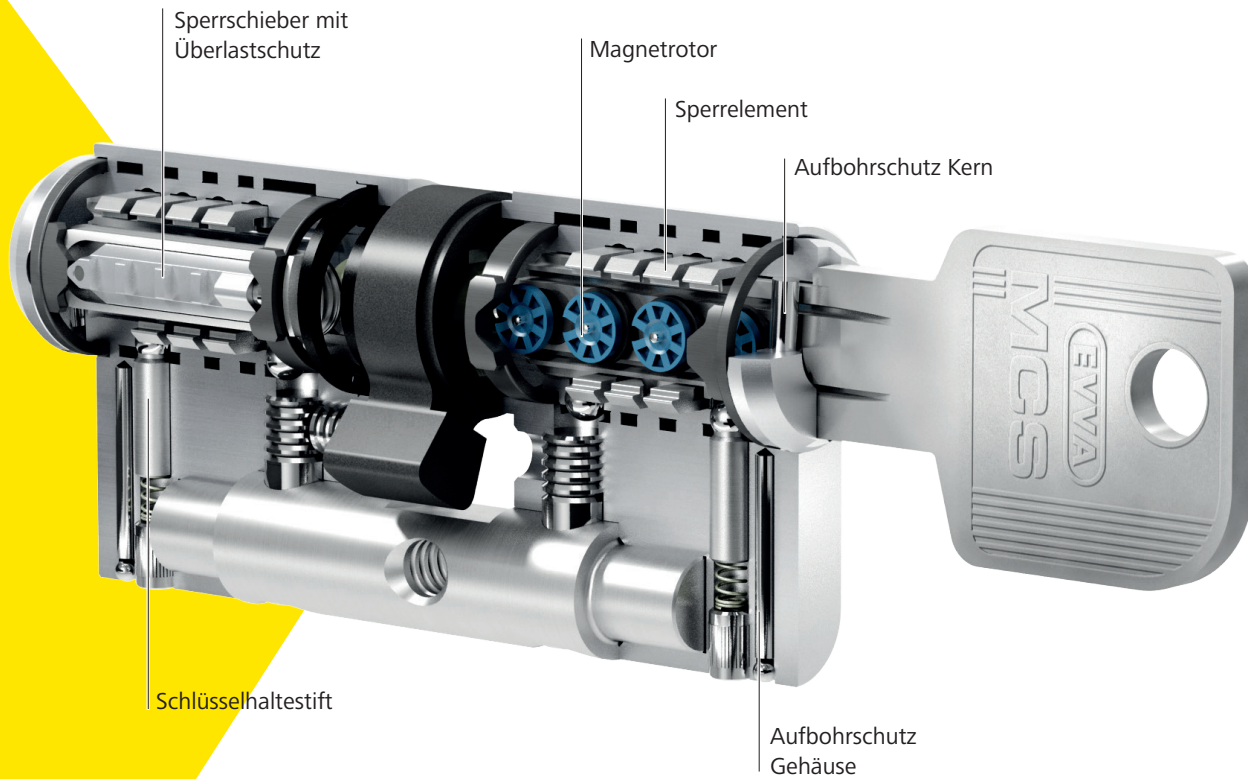

Rundum geschützt

Nachschlüssel, Nachzylinder sowie Schließpläne sind bei berechtigten EVVA-Partnern und nur mit entsprechendem Legitimationsnachweis, der EVVA-Sicherungskarte, erhältlich.

Profitieren Sie von den Sicherheitsmerkmalen

Die verlässlichen Technologien des MCS-Zylinders bieten einen nachhaltigen Schutz gegen illegale Öffnungsmethoden.