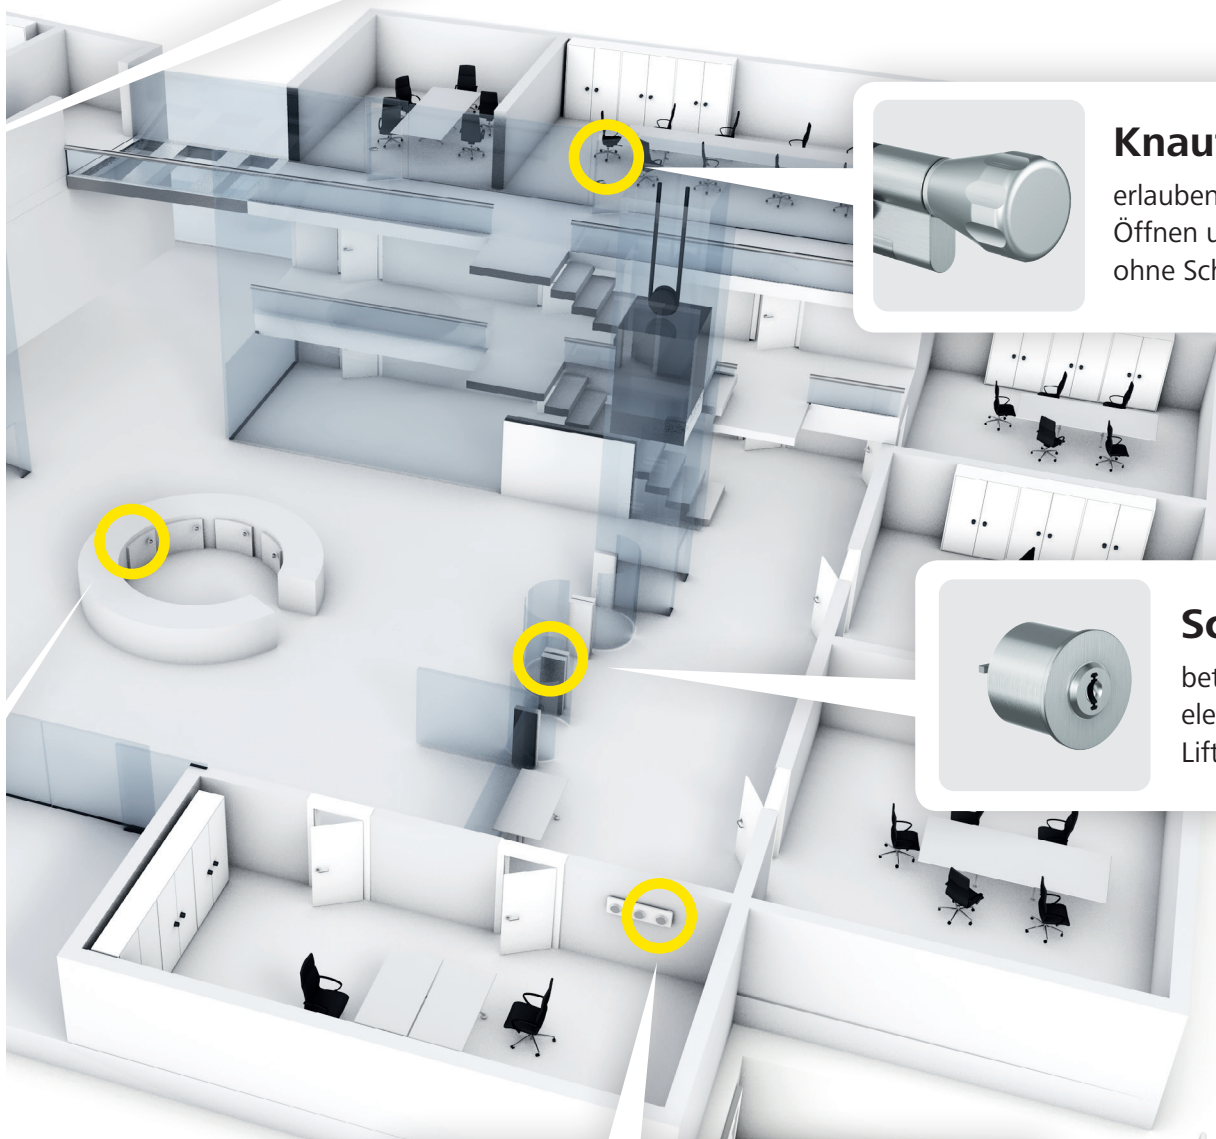

So können Zutritte zu Räumen und Stockwerken, der Zugang zu Schränken und Vitrinen oder die Aktivierung von Schranken oder anderen elektronischen Anlagen klar strukturiert werden. Damit einher gehen mehr Komfort und mehr Sicherheit.

Möbelzylinder

sorgen für die sichere Verwahrung wichtiger Dokumente.

Halbzylinder

passen in Schranken, Schlüsselschalter, Lifte, Rohrtresore und in vielen anderen Situationen.

Schaltzylinder

steuern elektronische Anlagen wie automatische Schließbetüren oder Brandmeldeanlagen.

Schalterzylinder

betätigen Steuerungselemente wie z.B. in Liftanlagen.

Hebelzylinder

In Vitrinen und Kästen oder als Zwangssperre zur sicheren Schlüsselausgabe.

MCS. Schließanlagen & Struktur

Schließpläne erarbeitet EVVA mit seinen Projektpartnern seit beinahe 100 Jahren mit viel Know-how und großem Erfolg.

MCS ist ideal für anspruchsvoll strukturierte Schließanlagen mit einem hohen Anspruch an Perfektion und Sicherheit. Insbesondere bei Objekten, bei denen hochsensible und unwiederbringliche Werte geschützt werden müssen, wie in Forschungseinrichtungen, Krankenhäusern und Regierungsgebäuden, ist MCS das richtige System.