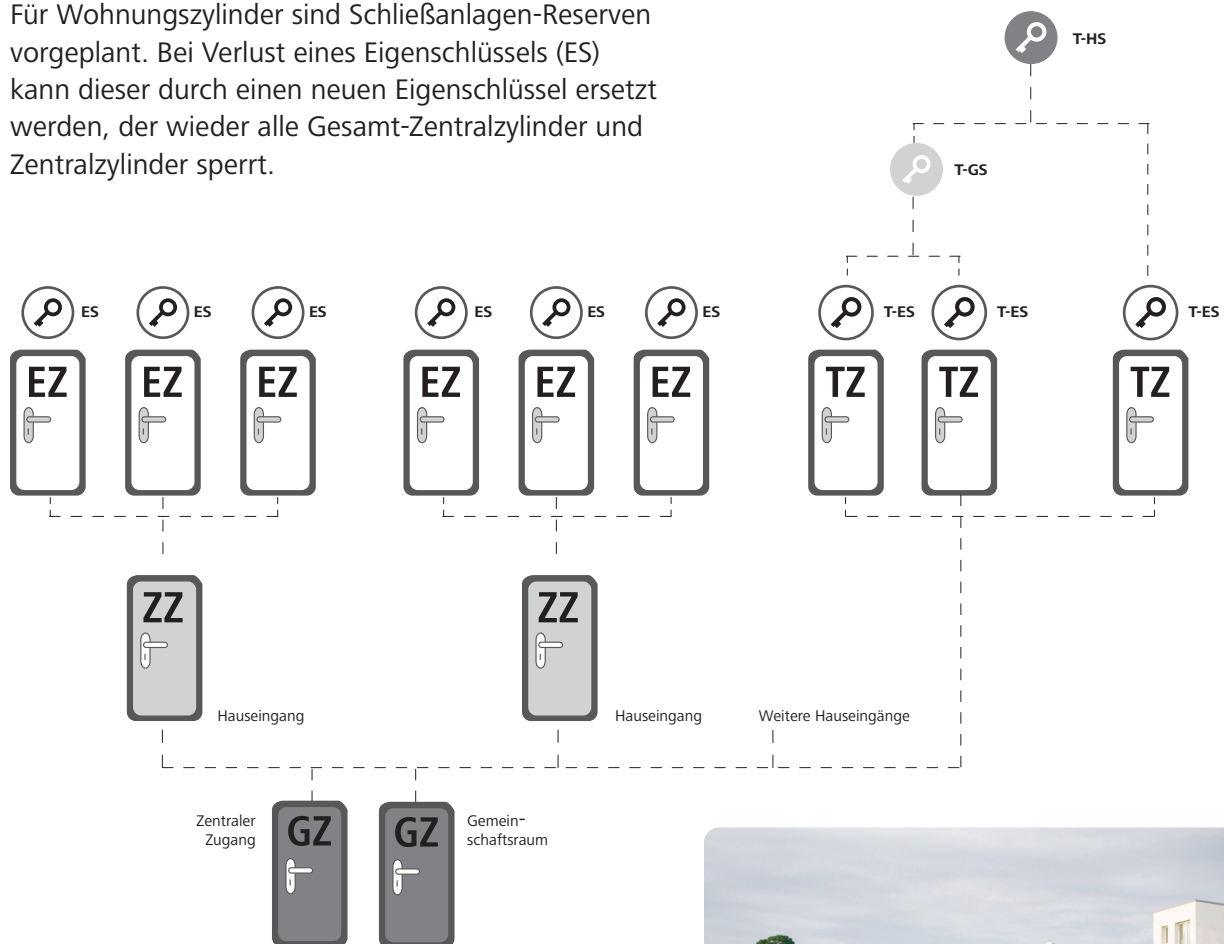

Beispiel Wohnhausanlage

Für Wohnungszylinder sind Schließanlagen-Reserven vorgeplant. Bei Verlust eines Eigenschlüssels (ES) kann dieser durch einen neuen Eigenschlüssel ersetzt werden, der wieder alle Gesamt-Zentralzylinder und Zentralzylinder sperrt.