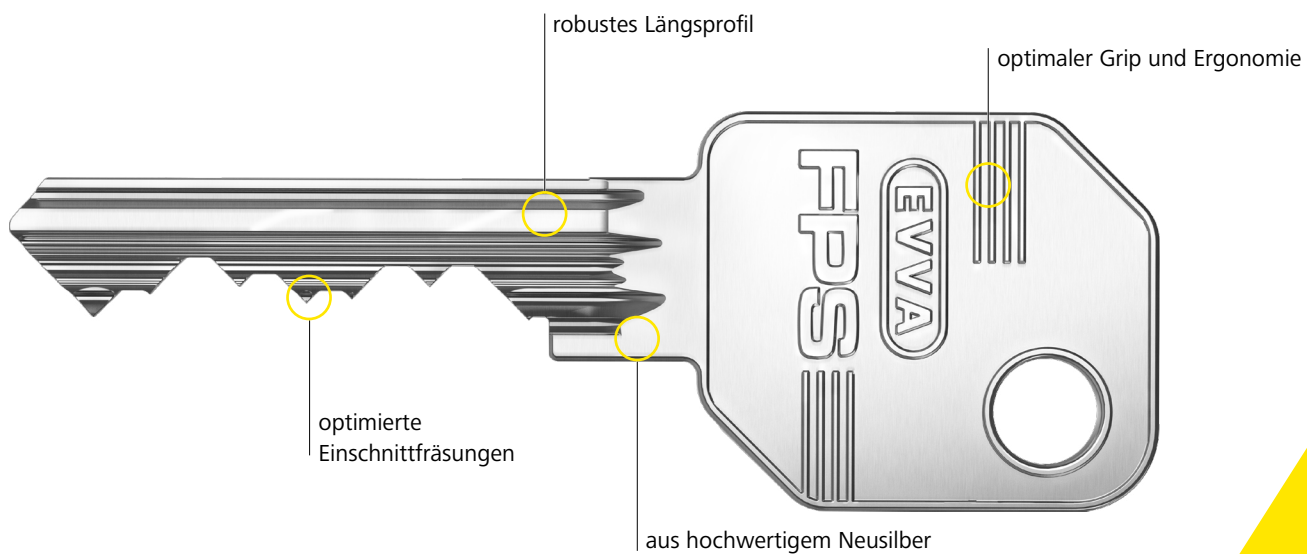

FPS. Ein System, viele Details

FPS ist ein gefedertes Stiftsystem mit 5 oder 6 aktiven, gefederten Abfrageelementen. Der FPS-Schlüssel ist ein starker Neusilberschlüssel und ist verschleißfest und langlebig. Die Berechtigungsmerkmale des FPS-Schlüssels werden im Schließzylinder auf zwei Sicherheitsebenen geprüft. Der FPS-Zylinder wird in Kompaktbauweise gefertigt.