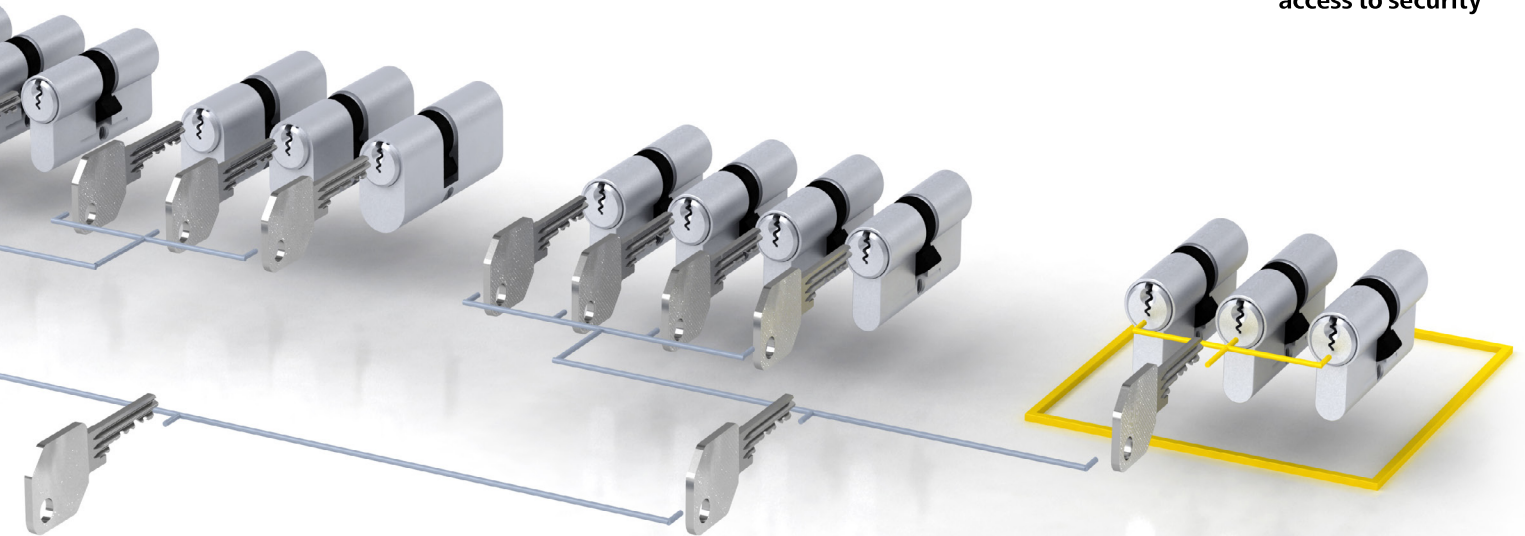

erlauben komfortables Öffnen und Verschließen ohne Schlüssel.

Hebelzylinder

für Brieffachanlagen und sichere Verwahrung in Vitrinen und Kästen.

Doppelzylinder

eignen sich für Innen- und Außentüren und sind mit zahlreichen Ausführungen und Optionen konfigurierbar.

FPS. Schließanlagen & Struktur

Schließpläne erarbeitet EVVA mit seinen Projektpartnern seit beinahe 100 Jahren mit viel Know-how und großem Erfolg.

FPS ist ideal für kleine Schließanlagen und eine klar definierte Nutzergruppe. Beispielsweise innerhalb einer Wohnhausanlage oder innerhalb von Bürogebäuden. Schließanlagenreserven können bereits bei der Planung mitberücksichtigt werden.

Beispiel Wohnhausanlage

In dieser Schließanlage können Mieter mit nur einem Schlüssel eigene Türen sowie Eingänge und Gemeinschaftsräume sperren. Für Technikräume gibt es eigene Schlüssel. Für Wohnungszylinder sind Schließanlagen-Reserven vorgeplant. Bei Verlust eines Eigenschlüssels (ES) kann dieser durch einen neuen Eigenschlüssel ersetzt werden, der wieder alle Gesamt-Zentralzylinder und Zentralzylinder sperrt.

Beispiel Firmengebäude

In der einfach strukturierten General-Hauptschlüsselanlage z.B. eines Firmengebäudes können Mitarbeiter nur ihre Türen, Schränke, usw. sperren, während der Geschäftsführer mit dem GHS-Schlüssel alles sperren kann.