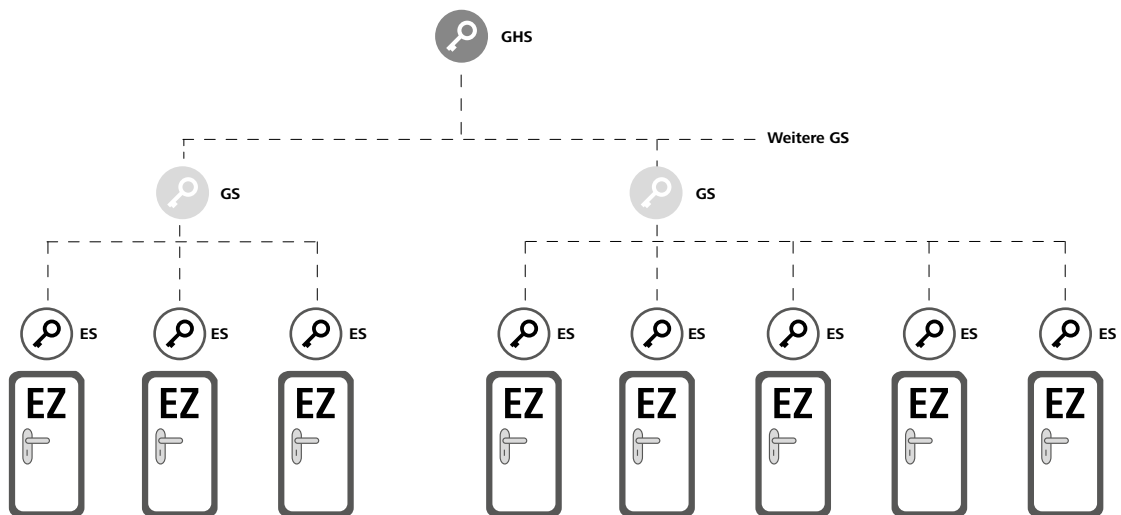

FPS. Schließanlagen & Struktur

Schließpläne erarbeitet EVVA mit seinen Projektpartnern seit beinahe 100 Jahren mit viel Know-how und großem Erfolg.

FPS ist ideal für kleine Schließanlagen und eine klar definierte Nutzergruppe. Beispielsweise innerhalb einer Wohnhausanlage oder innerhalb von Bürogebäuden. Schließanlagenreserven können bereits bei der Planung mitberücksichtigt werden.

Beispiel Wohnhausanlage

In dieser Schließanlage können Mieter mit nur einem Schlüssel eigene Türen sowie Eingänge und Gemeinschaftsräume sperren. Für Technikräume gibt es eigene Schlüssel. Für Wohnungszylinder sind Schließanlagen-Reserven vorgeplant. Bei Verlust eines Eigenschlüssels (ES) kann dieser durch einen neuen Eigenschlüssel ersetzt werden, der wieder alle Gesamt-Zentralzylinder und Zentralzylinder sperrt.

Beispiel Firmengebäude

In der einfach strukturierten General-Hauptschlüsselanlage z.B. eines Firmengebäudes können Mitarbeiter nur ihre Türen, Schränke, usw. sperren, während der Geschäftsführer mit dem GHS-Schlüssel alles sperren kann.

Schließanlagen vom Profi

Eine Schließanlage definiert, wer, wo Zutritt hat. EVVA hat nicht nur bei der Planung von Schließanlagen umfassendes Know-how, EVVA hat auch leistungsstarke Zutrittsysteme, die jede noch so komplexe Berechtigungsstruktur abbilden können.