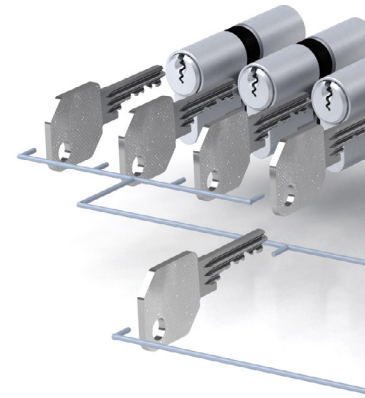

Halbzylinder

passen in Schranken, Schlüsselschalter, Lifte und in zahlreichen anderen Situationen.

**Jedem
Raum** seinen
Zylinder

Möbelzylinder

sorgen für die sichere Verwahrung wichtiger Dokumente.

Knaufzylinder

erlauben komfortables Öffnen und Verschließen ohne Schlüssel.

Hebelzylinder

für Brieffachanlagen und sichere Verwahrung in Vitrinen und Kästen.

Doppelzylinder

eignen sich für Innen- und Außentüren und sind mit zahlreichen Ausführungen und Optionen konfigurierbar.

FPS. Schließanlagen & Struktur

Schließpläne erarbeitet EVVA mit seinen Projektpartnern seit beinahe 100 Jahren mit viel Know-how und großem Erfolg.

FPS ist ideal für kleine Schließanlagen und eine klar definierte Nutzergruppe. Beispielsweise innerhalb einer Wohnhausanlage oder innerhalb von Bürogebäuden. Schließanlagenreserven können bereits bei der Planung mitberücksichtigt werden.