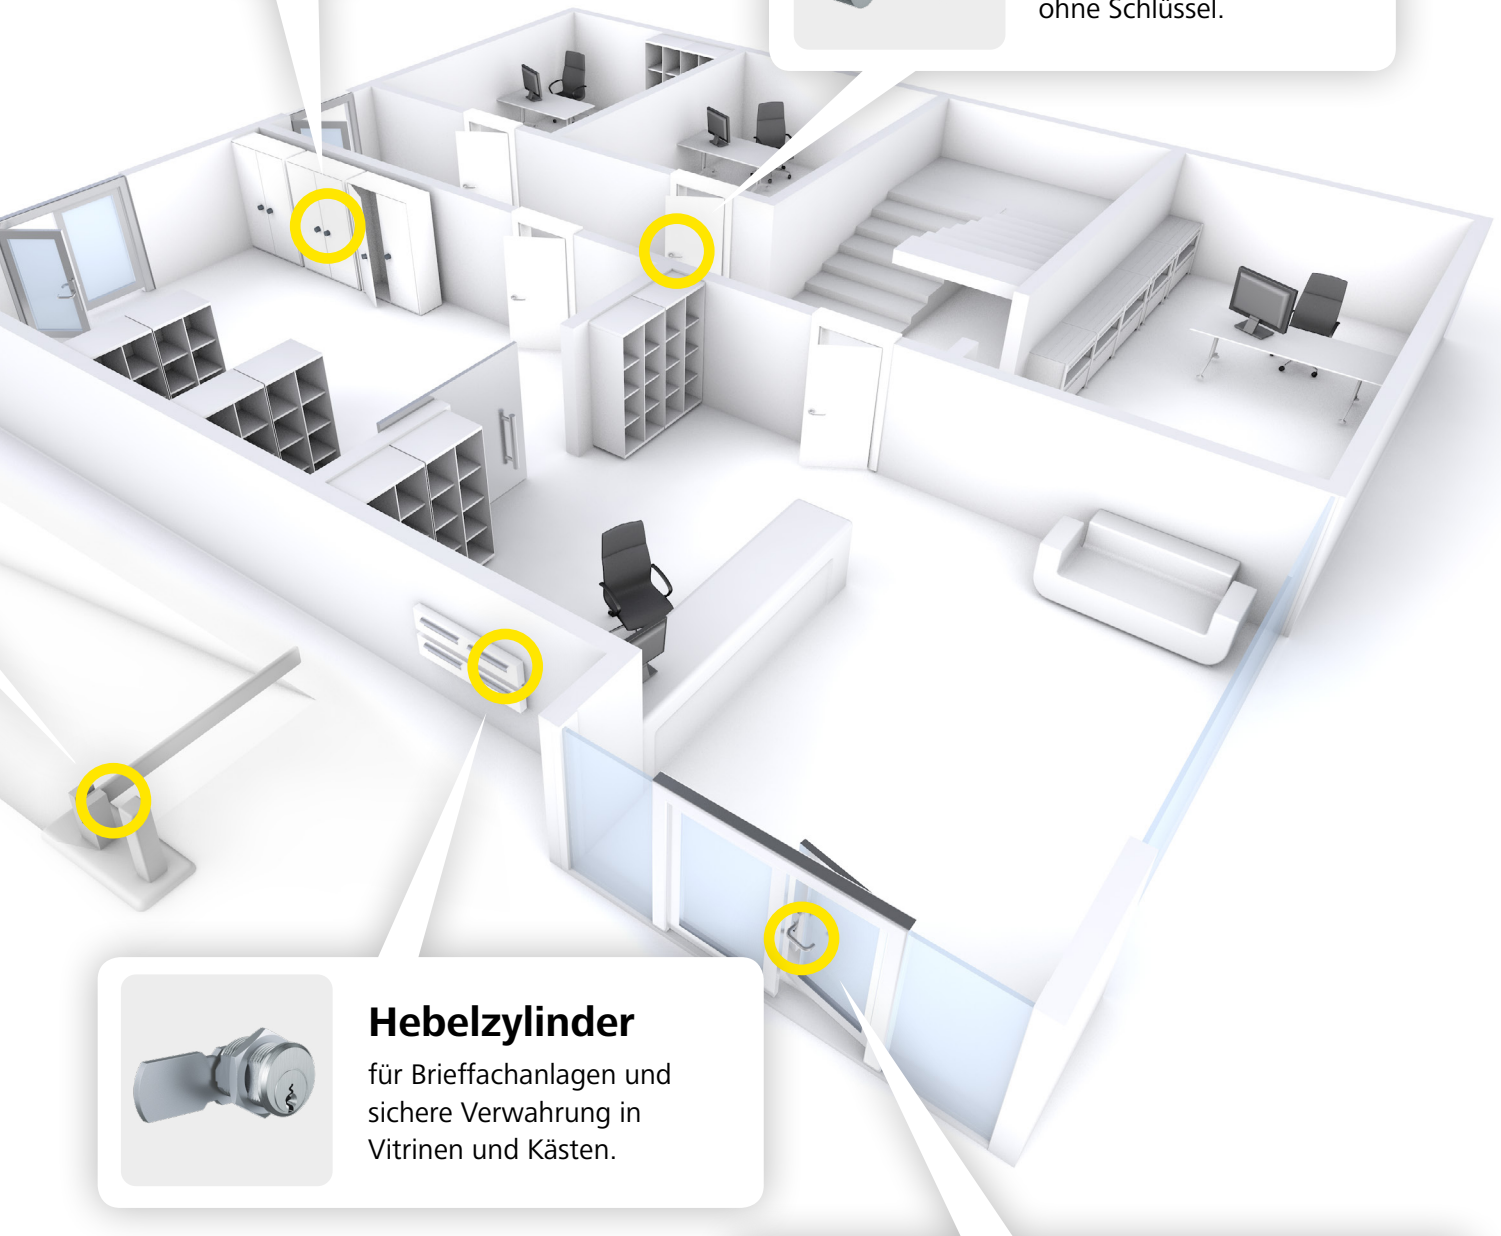

Möbelzylinder

sorgen für die sichere Verwahrung wichtiger Dokumente.

Knaufzylinder

erlauben komfortables Öffnen und Verschließen ohne Schlüssel.

Hebelzylinder

für Brieffachanlagen und sichere Verwahrung in Vitrinen und Kästen.

Doppelzylinder

eignen sich für Innen- und Außentüren und sind mit zahlreichen Ausführungen und Optionen konfigurierbar.