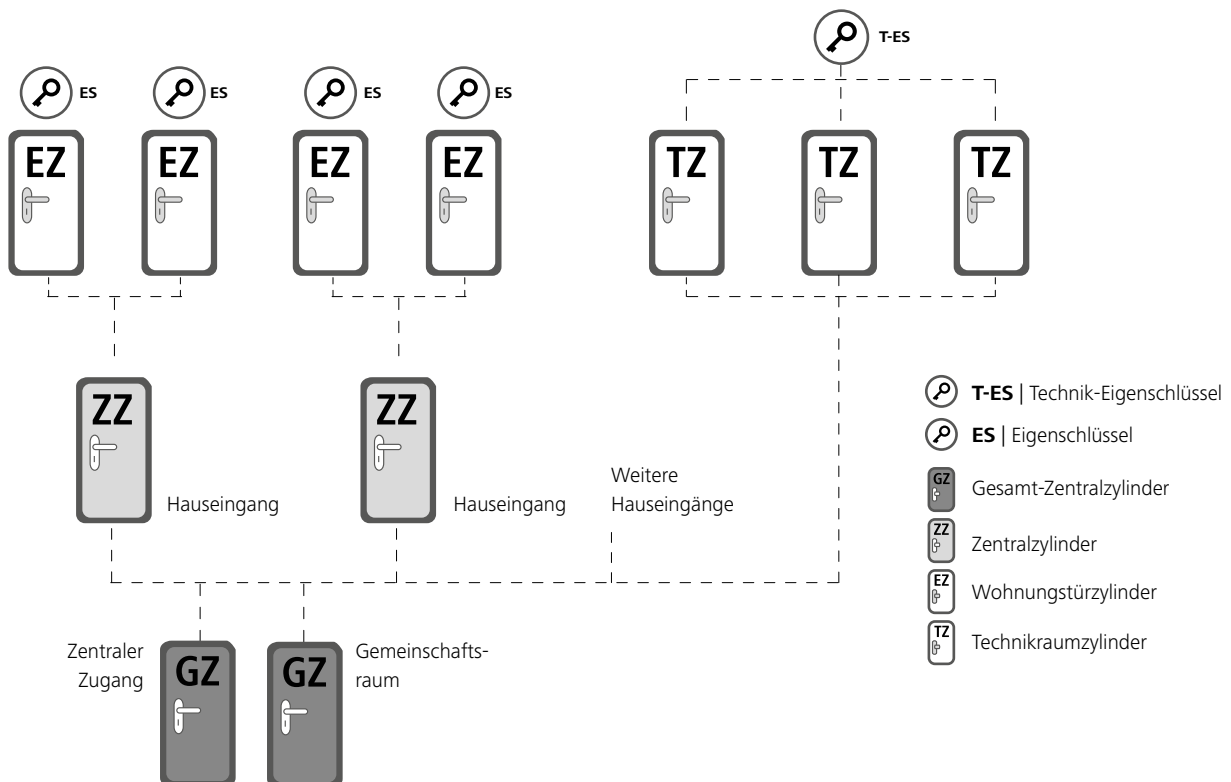

FPS. Schließanlagen & Struktur

Schließpläne erarbeitet EVVA mit seinen Projektpartnern seit beinahe 100 Jahren mit viel Know-how und großem Erfolg.

FPS ist ideal für kleine Schließanlagen und eine klar definierte Nutzergruppe. Beispielsweise innerhalb einer Wohnhausanlage oder innerhalb von Bürogebäuden. Schließanlagenreserven können bereits bei der Planung mitberücksichtigt werden.

Beispiel Wohnhausanlage

In dieser Schließanlage können Mieter mit nur einem Schlüssel eigene Türen sowie Eingänge und Gemeinschaftsräume sperren. Für Technikräume gibt es eigene Schlüssel. Für Wohnungszylinder sind Schließanlagen-Reserven vorgeplant. Bei Verlust eines Eigenschlüssels (ES) kann dieser durch einen neuen Eigenschlüssel ersetzt werden, der wieder alle Gesamt-Zentralzylinder und Zentralzylinder sperrt.

Beispiel Firmengebäude

In der einfach strukturierten General-Hauptschlüsselanlage z.B. eines Firmengebäudes können Mitarbeiter nur ihre Türen, Schränke, usw. sperren, während der Geschäftsführer mit dem GHS-Schlüssel alles sperren kann.