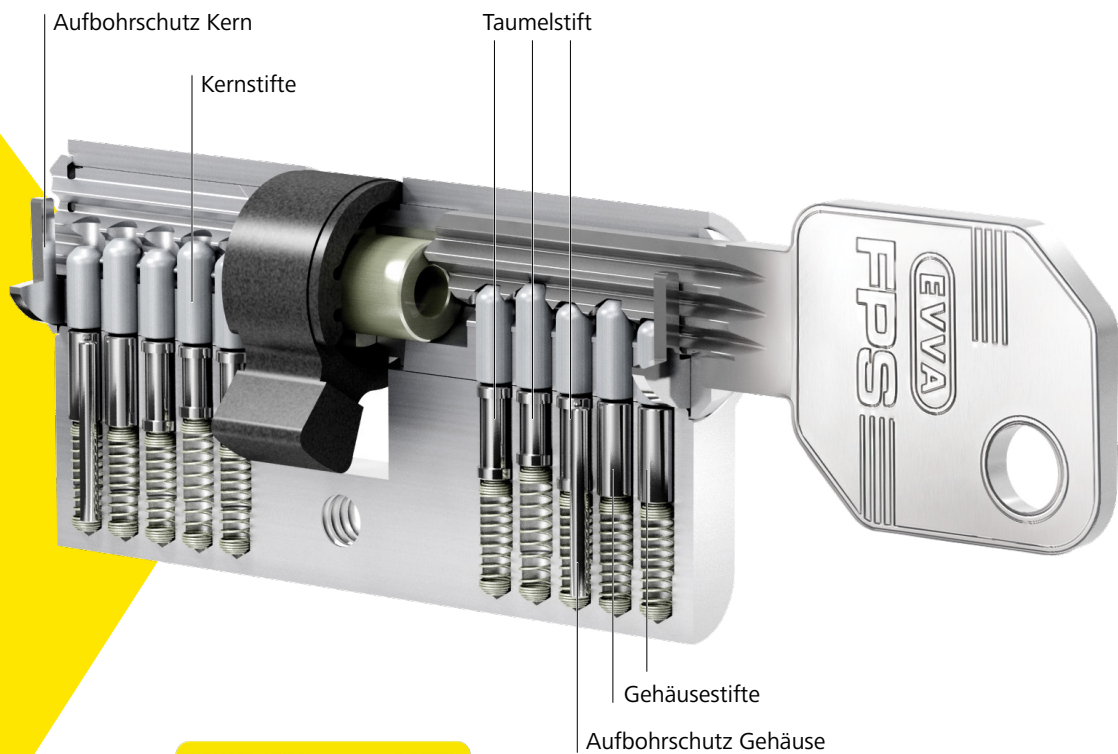

Rundum geschützt

Nachschlüssel, Nachzylinder sowie Schließpläne sind bei berechtigten EVVA-Partnern und nur mit entsprechendem Legitimationsnachweis, der EVVA-Sicherungskarte, erhältlich.

Profitieren Sie von den Sicherheitsmerkmalen

Die verlässlichen Technologien des FPS-Zylinders bieten einen nachhaltigen Schutz gegen illegale Öffnungsmethoden.