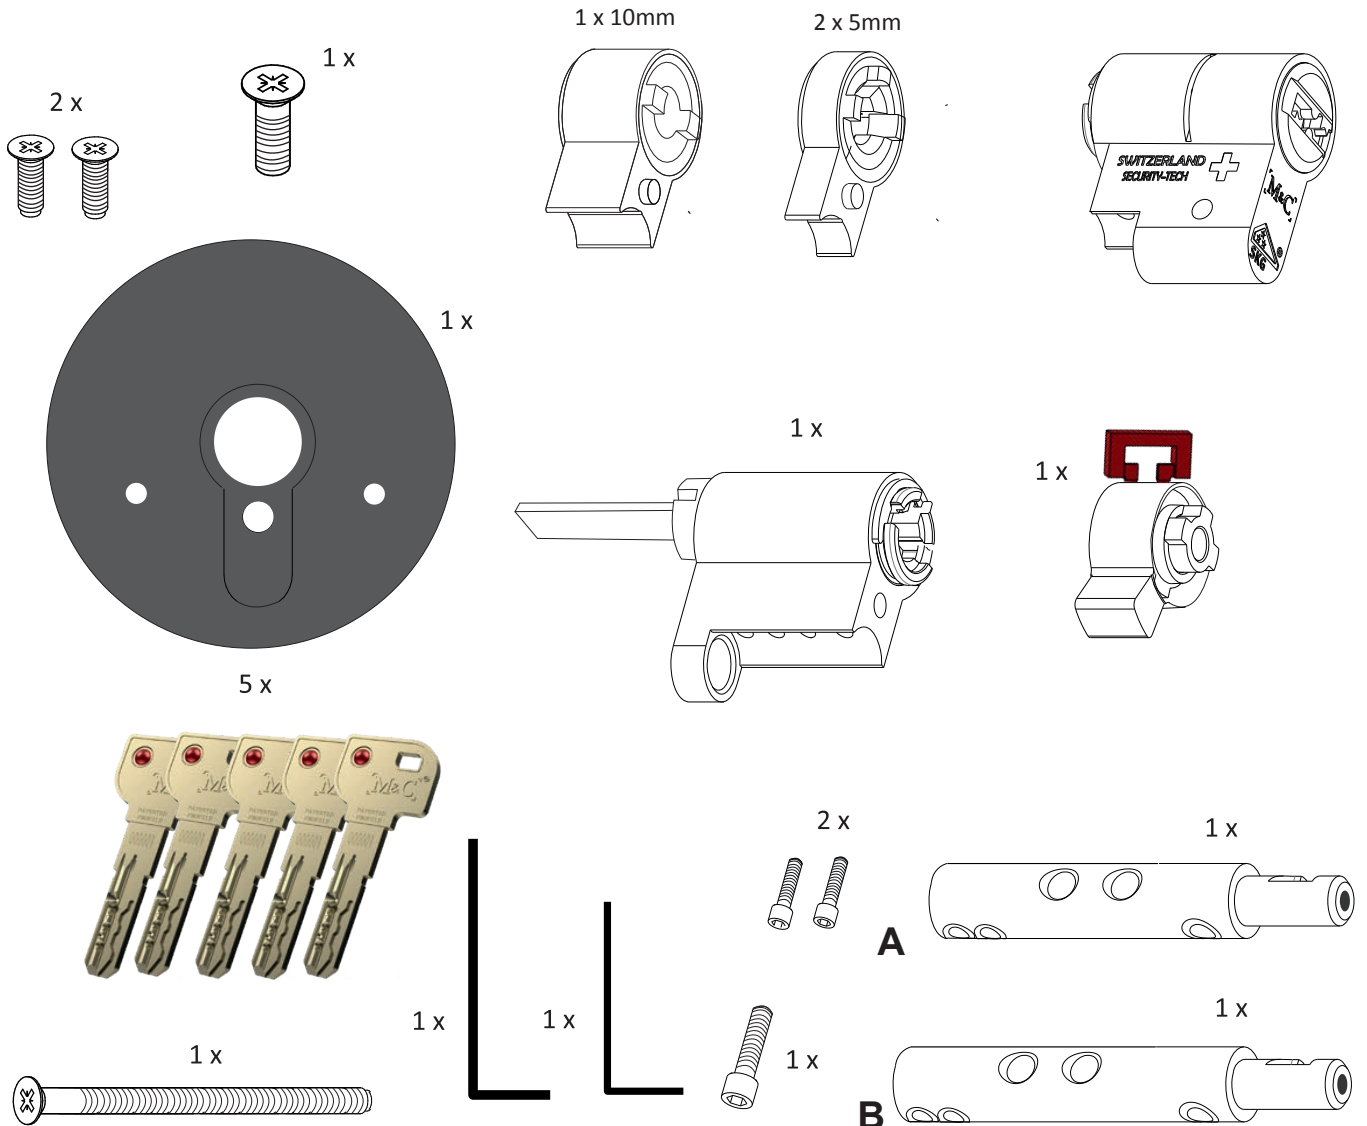

- ◆ ASSEMBLY MANUAL
- ◆ MANUEL DE MONTAGE
- ◆ MANUAL DE MONTAJE
- ◆ MONTAGEHANDBUCH
- ◆ HANDMATIGE MONTAGE
- ◆ MONTAGGIO MANUALE

DCE43M3M

- ◆ CONTENT OF THE BOX
- ◆ CONTENU DE LA BOÎTE
- ◆ INHOUD VAN DE DOOS
- ◆ CONTENIDO DE LA CAJA
- ◆ INHALT DER BOX
- ◆ CONTENUTO DELLA SCATOLA

- ◆ CYLINDER MEASUREMENT
- ◆ MESURE DU CYLINDRE
- ◆ CILINDER METING
- ◆ MEDIDA DEL CILINDRO
- ◆ ZYLINDERMESSUNG
- ◆ MISURA DEL CILINDRO

OUTSIDE	EXTERIOR	INSIDE	INTERIOR
EXTÉRIEUR	AUßEN	INTÉRIEUR	INNEN
BUITEN	FUORI	BINNEN	DENTRO