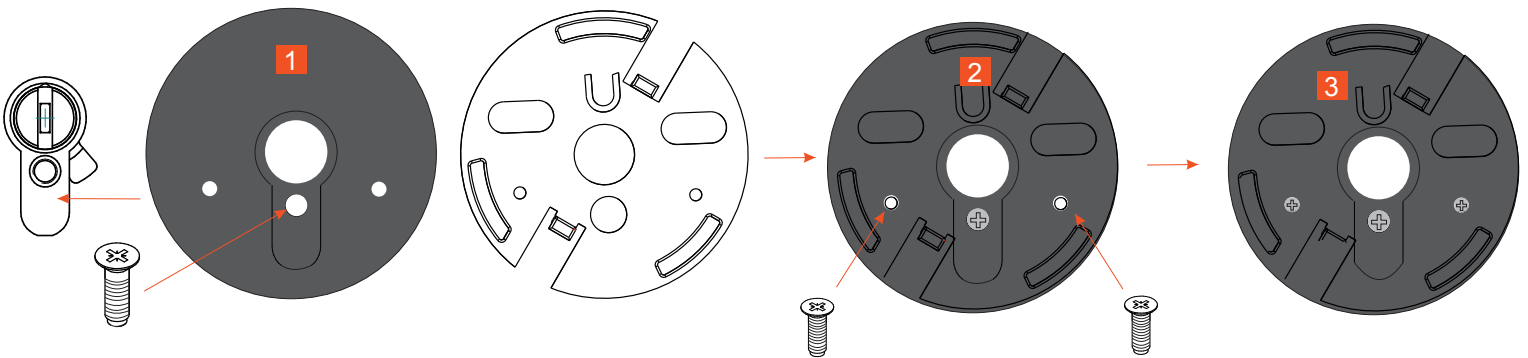

- ◆ ASSEMBLY MANUAL
- ◆ MANUEL DE MONTAGE
- ◆ MANUAL DE MONTAJE
- ◆ MONTAGEHANDBUCH
- ◆ HANDMATIGE MONTAGE
- ◆ MONTAGGIO MANUALE

DCE43M3M

- ◆ CONTENT OF THE BOX
- ◆ CONTENU DE LA BOÎTE
- ◆ INHOUD VAN DE DOOS
- ◆ CONTENIDO DE LA CAJA
- ◆ INHALT DER BOX
- ◆ CONTENUTO DELLA SCATOLA

- ◆ CYLINDER MEASUREMENT
- ◆ MESURE DU CYLINDRE
- ◆ CILINDER METING
- ◆ MEDIDA DEL CILINDRO
- ◆ ZYLINDERMESSUNG
- ◆ MISURA DEL CILINDRO

OUTSIDE	EXTERIOR	INSIDE	INTERIOR
EXTÉRIEUR	AUßEN	INTÉRIEUR	INNEN
BUITEN	FUORI	BINNEN	DENTRO