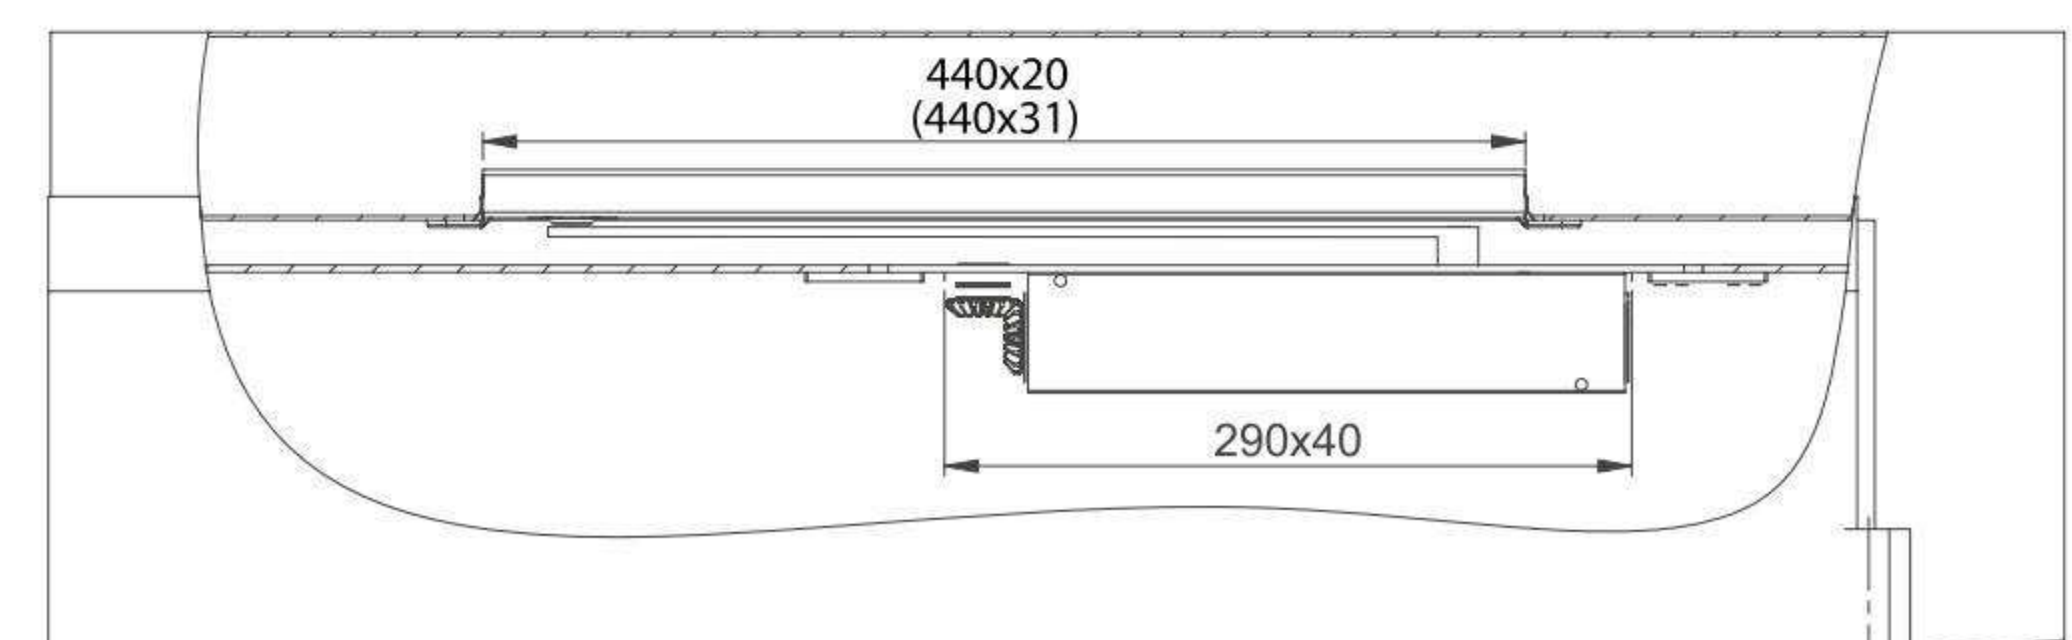

## Maßzeichnungen

Verdecktliegende Türschließer

### Einbaumaße

DIN rechts abgebildet  
DIN links spiegelbildlich

### Einbaumaße mit 4 mm Achsverlängerung

DIN rechts abgebildet  
DIN links spiegelbildlich

### Einbaumaße mit 8 mm Achsverlängerung

DIN rechts abgebildet  
DIN links spiegelbildlich