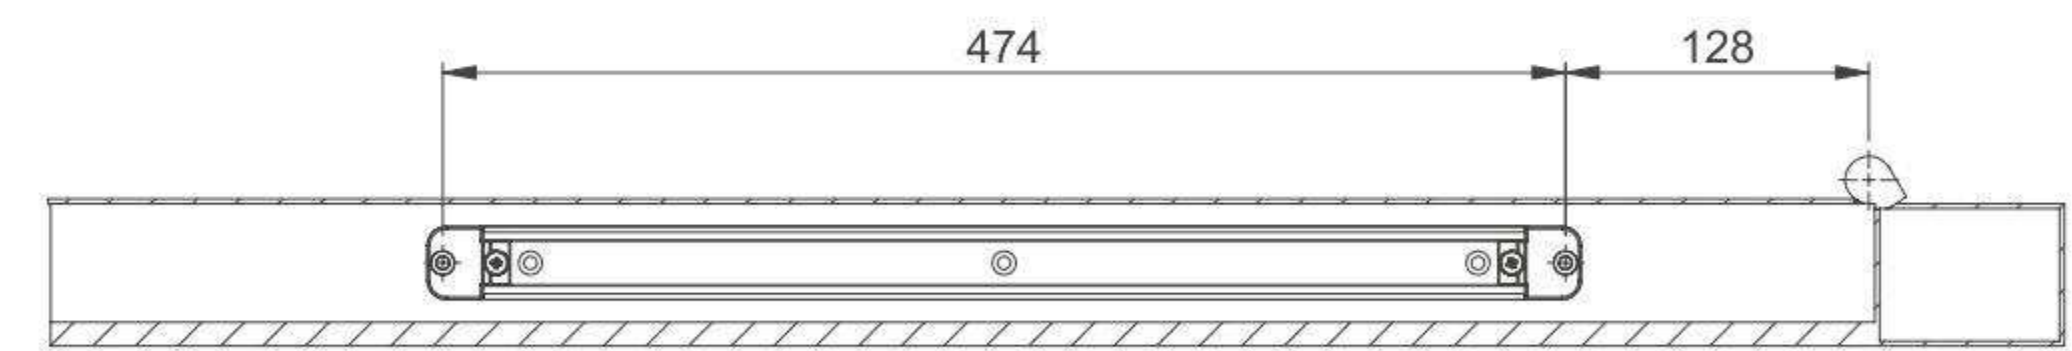

## Maßzeichnungen

Verdecktliegende Türschließer

### Einbaumaße

DIN rechts abgebildet  
DIN links spiegelbildlich

### Einbaumaße mit 4 mm Achsverlängerung

DIN rechts abgebildet  
DIN links spiegelbildlich

### Einbaumaße mit 8 mm Achsverlängerung

DIN rechts abgebildet  
DIN links spiegelbildlich