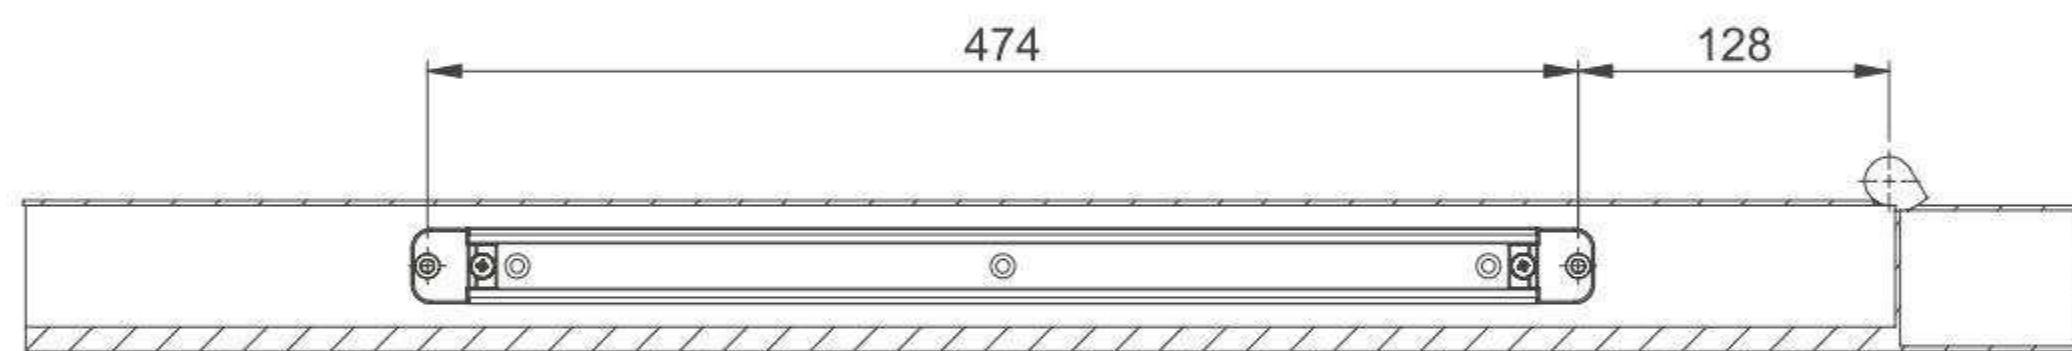

## Maßzeichnungen

Verdecktliegende Türschließer

### Einbaumaße

DIN rechts abgebildet  
DIN links spiegelbildlich

### Einbaumaße mit 4 mm Achsverlängerung

DIN rechts abgebildet  
DIN links spiegelbildlich

### Einbaumaße mit 8 mm Achsverlängerung

DIN rechts abgebildet  
DIN links spiegelbildlich