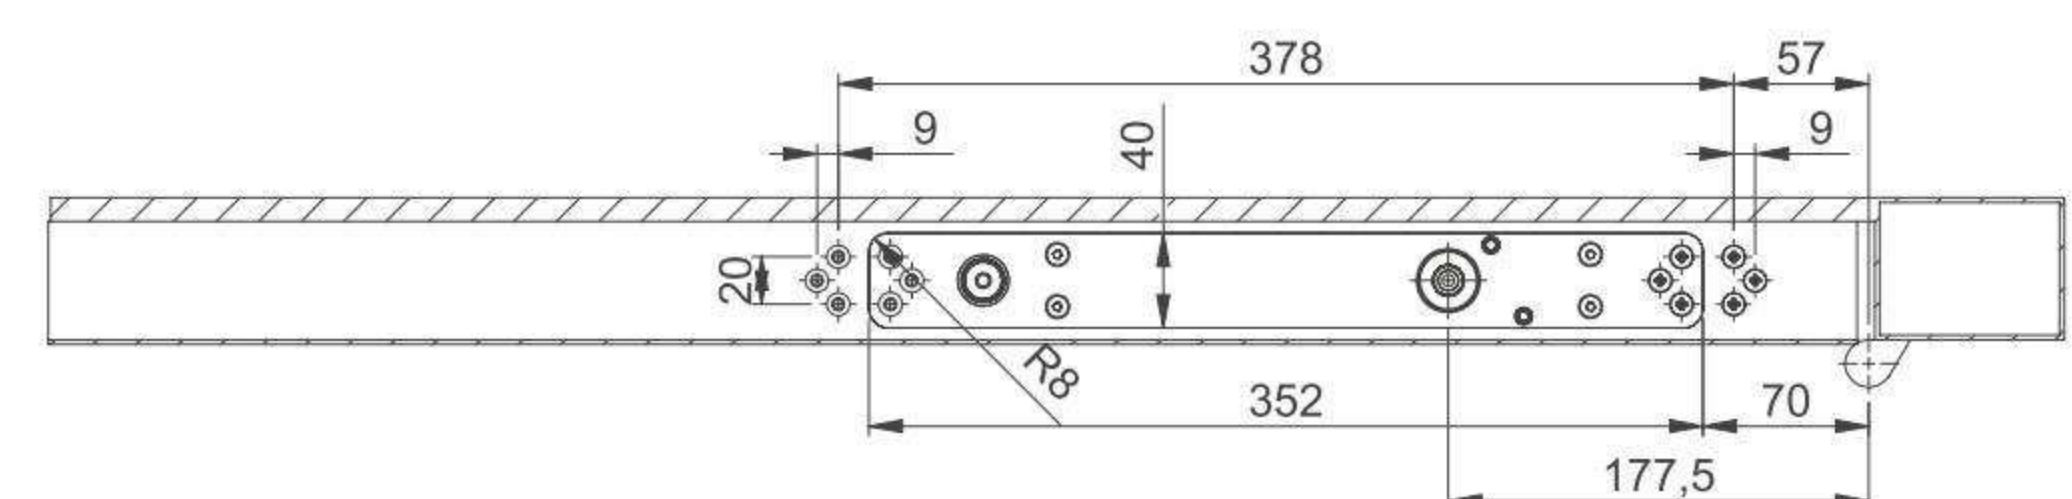

## Maßzeichnungen

Verdecktliegende Türschließer

### Einbaumaße

DIN rechts abgebildet  
DIN links spiegelbildlich

### Einbaumaße mit 4 mm Achsverlängerung

DIN rechts abgebildet  
DIN links spiegelbildlich

### Einbaumaße mit 8 mm Achsverlängerung

DIN rechts abgebildet  
DIN links spiegelbildlich