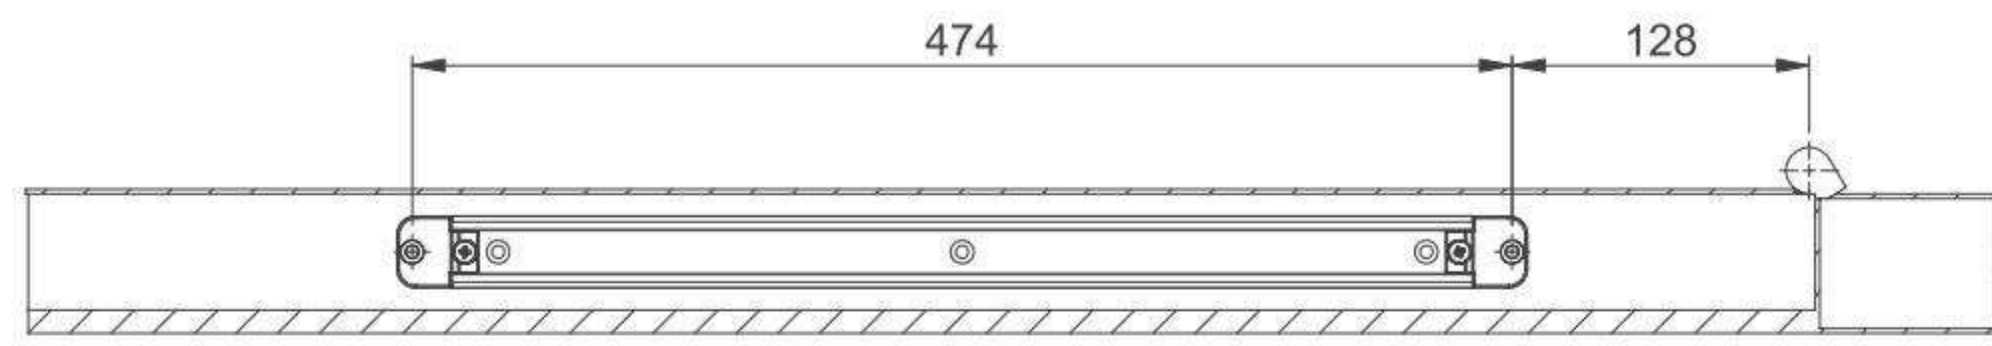

## Maßzeichnungen

Verdecktliegende Türschließer

### Einbaumaße

DIN rechts abgebildet  
DIN links spiegelbildlich

### Einbaumaße mit 4 mm Achsverlängerung

DIN rechts abgebildet  
DIN links spiegelbildlich

### Einbaumaße mit 8 mm Achsverlängerung

DIN rechts abgebildet  
DIN links spiegelbildlich