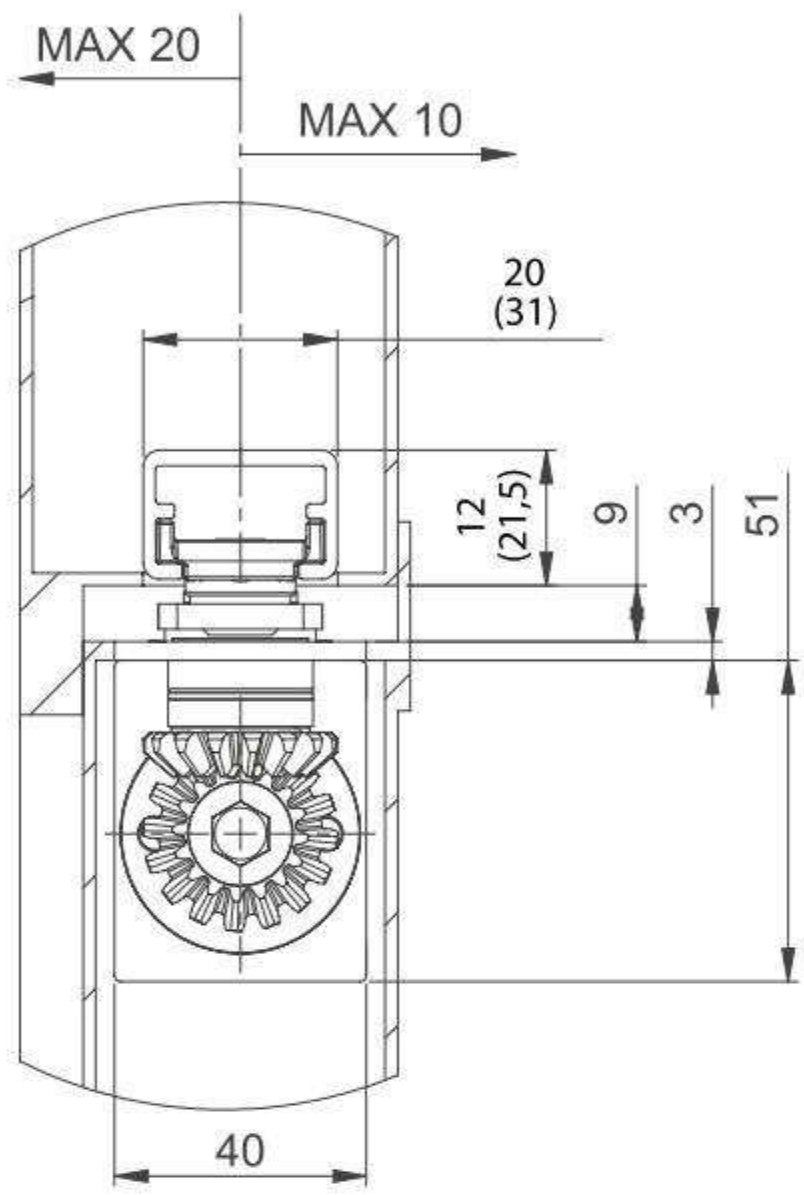

## Maßzeichnungen

Verdecktliegende Türschließer

### Einbaumaße

DIN rechts abgebildet  
DIN links spiegelbildlich

### Einbaumaße mit 4 mm Achsverlängerung

DIN rechts abgebildet  
DIN links spiegelbildlich

### Einbaumaße mit 8 mm Achsverlängerung

DIN rechts abgebildet  
DIN links spiegelbildlich