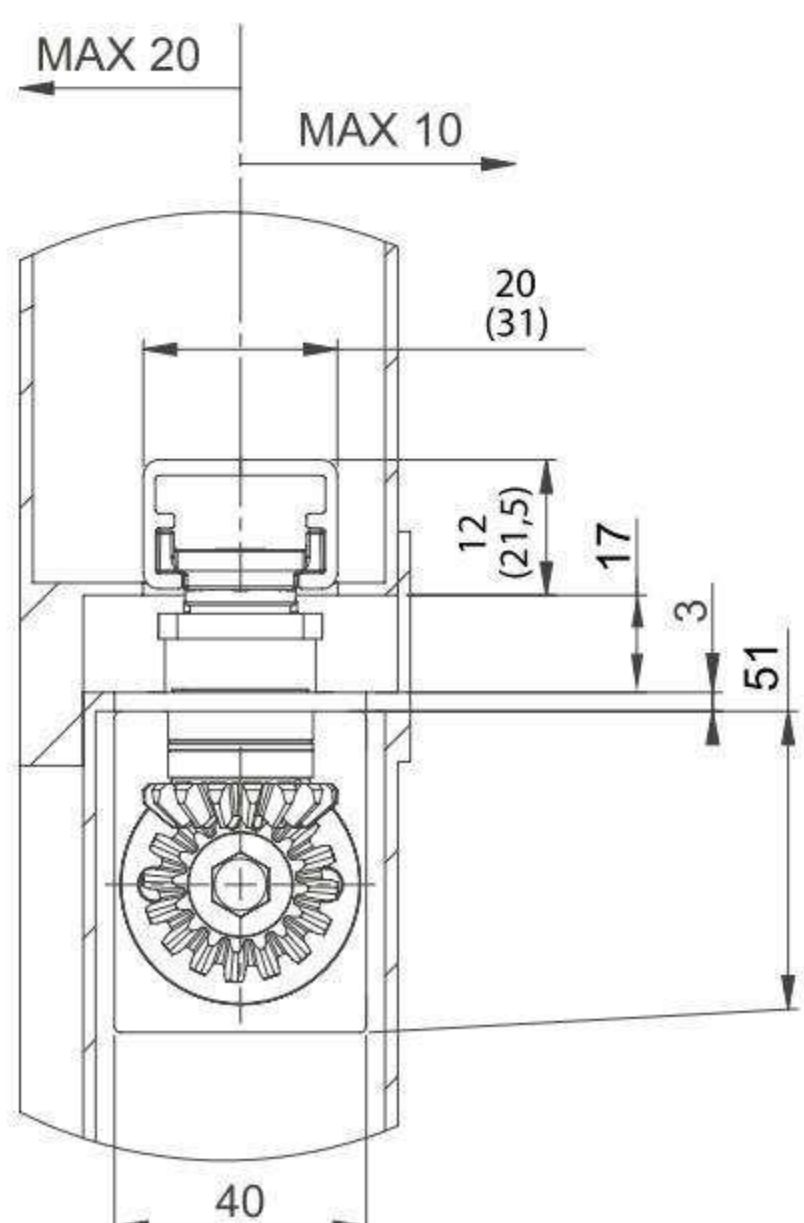

## Maßzeichnungen

Verdecktliegende Türschließer

### Einbaumaße

DIN rechts abgebildet  
DIN links spiegelbildlich

### Einbaumaße mit 4 mm Achsverlängerung

DIN rechts abgebildet  
DIN links spiegelbildlich

### Einbaumaße mit 8 mm Achsverlängerung

DIN rechts abgebildet  
DIN links spiegelbildlich