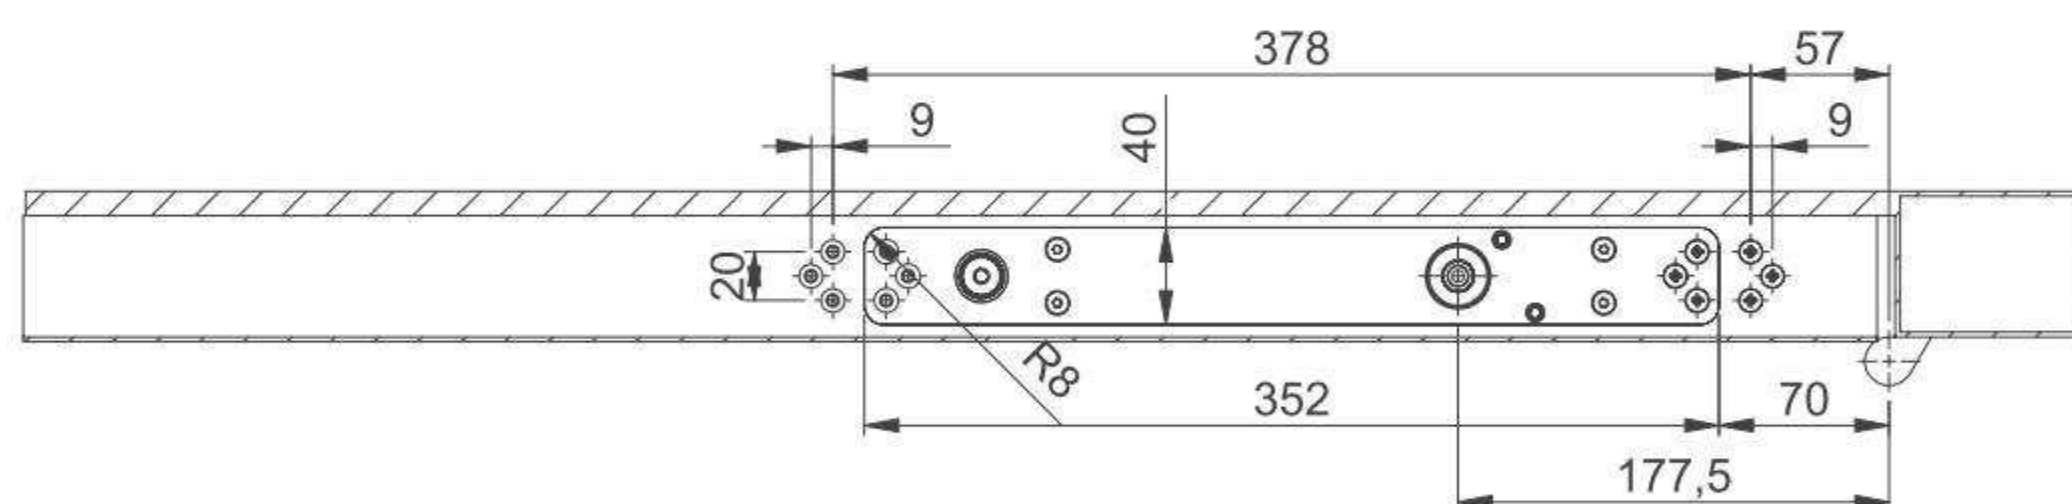

## Maßzeichnungen

Verdecktliegende Türschließer

### Einbaumaße

DIN rechts abgebildet  
DIN links spiegelbildlich

### Einbaumaße mit 4 mm Achsverlängerung

DIN rechts abgebildet  
DIN links spiegelbildlich

### Einbaumaße mit 8 mm Achsverlängerung

DIN rechts abgebildet  
DIN links spiegelbildlich