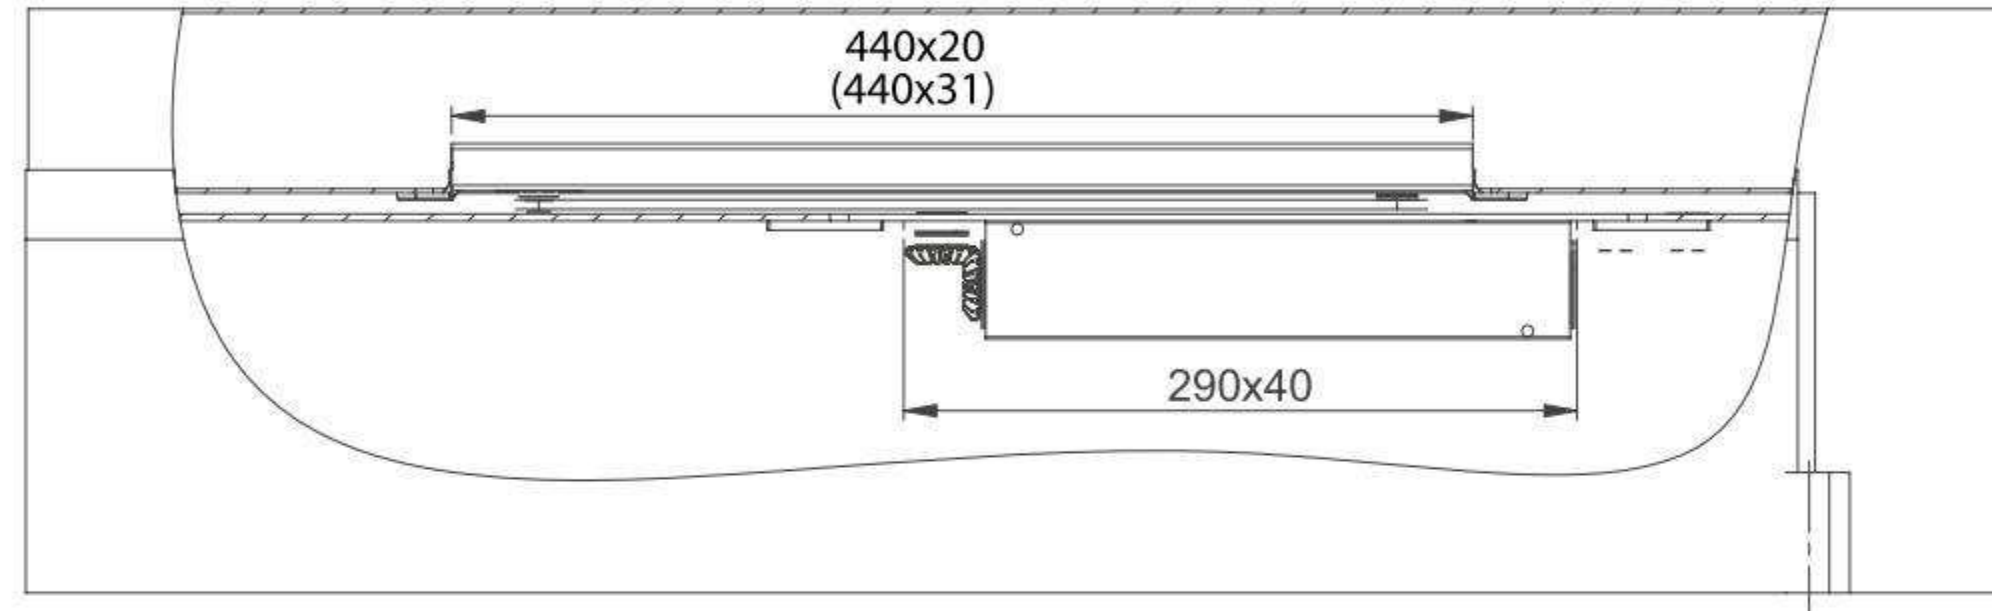

## Maßzeichnungen

Verdecktliegende Türschließer

### Einbaumaße

DIN rechts abgebildet  
DIN links spiegelbildlich

### Einbaumaße mit 4 mm Achsverlängerung

DIN rechts abgebildet  
DIN links spiegelbildlich

### Einbaumaße mit 8 mm Achsverlängerung

DIN rechts abgebildet  
DIN links spiegelbildlich