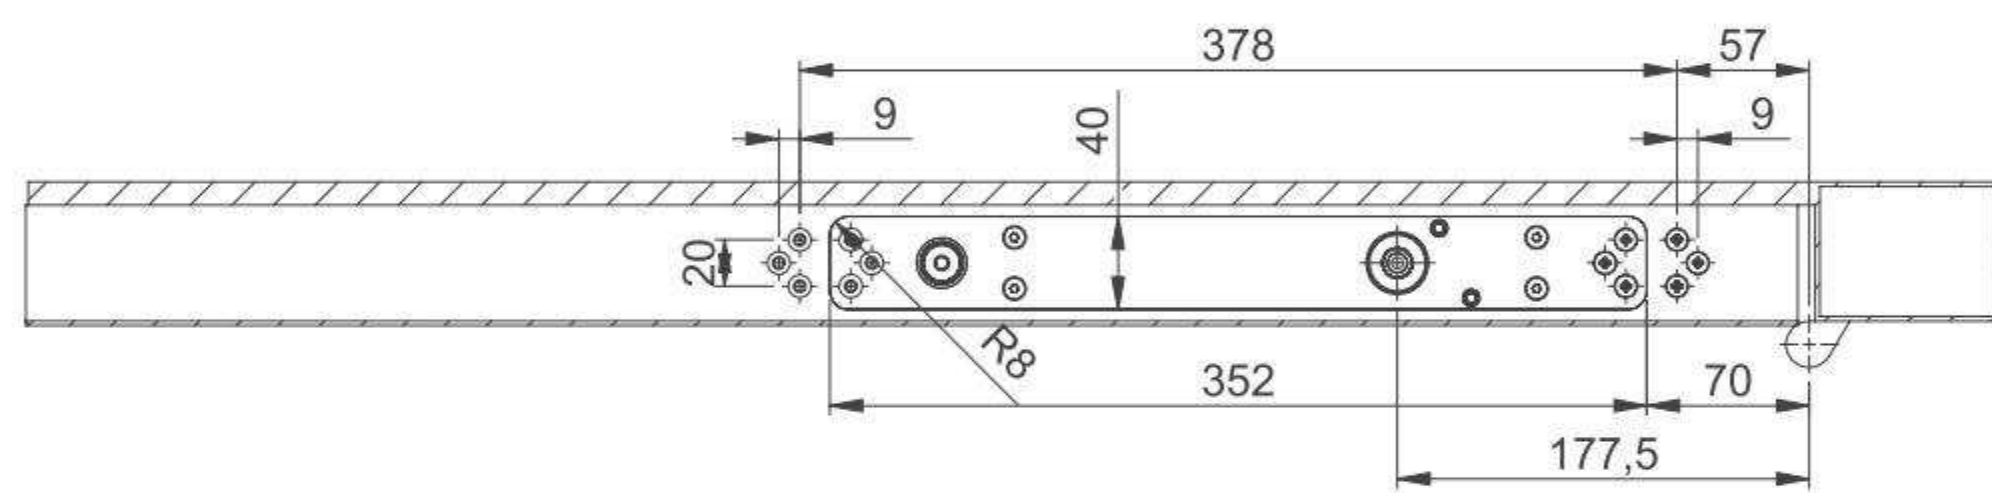

## Maßzeichnungen

Verdecktliegende Türschließer

### Einbaumaße

DIN rechts abgebildet  
DIN links spiegelbildlich

### Einbaumaße mit 4 mm Achsverlängerung

DIN rechts abgebildet  
DIN links spiegelbildlich

### Einbaumaße mit 8 mm Achsverlängerung

DIN rechts abgebildet  
DIN links spiegelbildlich