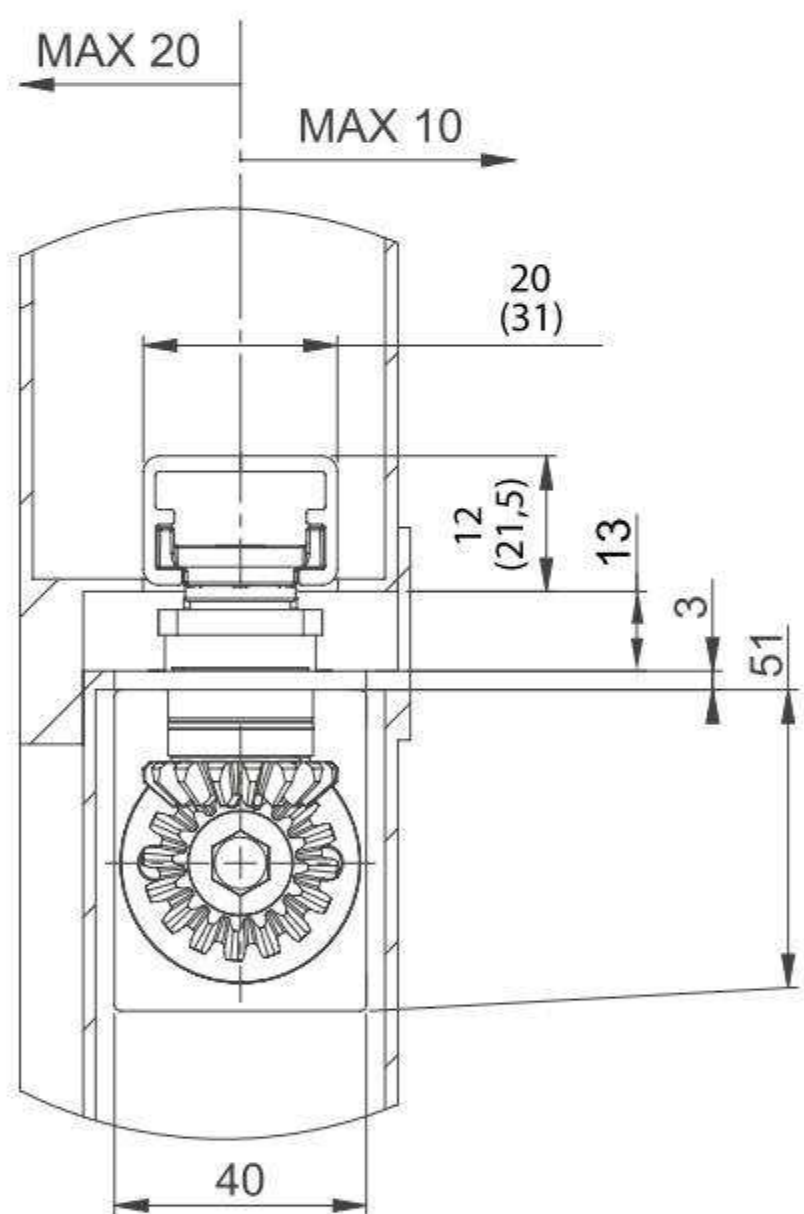

## Maßzeichnungen

Verdecktliegende Türschließer

### Einbaumaße

DIN rechts abgebildet  
DIN links spiegelbildlich

### Einbaumaße mit 4 mm Achsverlängerung

DIN rechts abgebildet  
DIN links spiegelbildlich

### Einbaumaße mit 8 mm Achsverlängerung

DIN rechts abgebildet  
DIN links spiegelbildlich