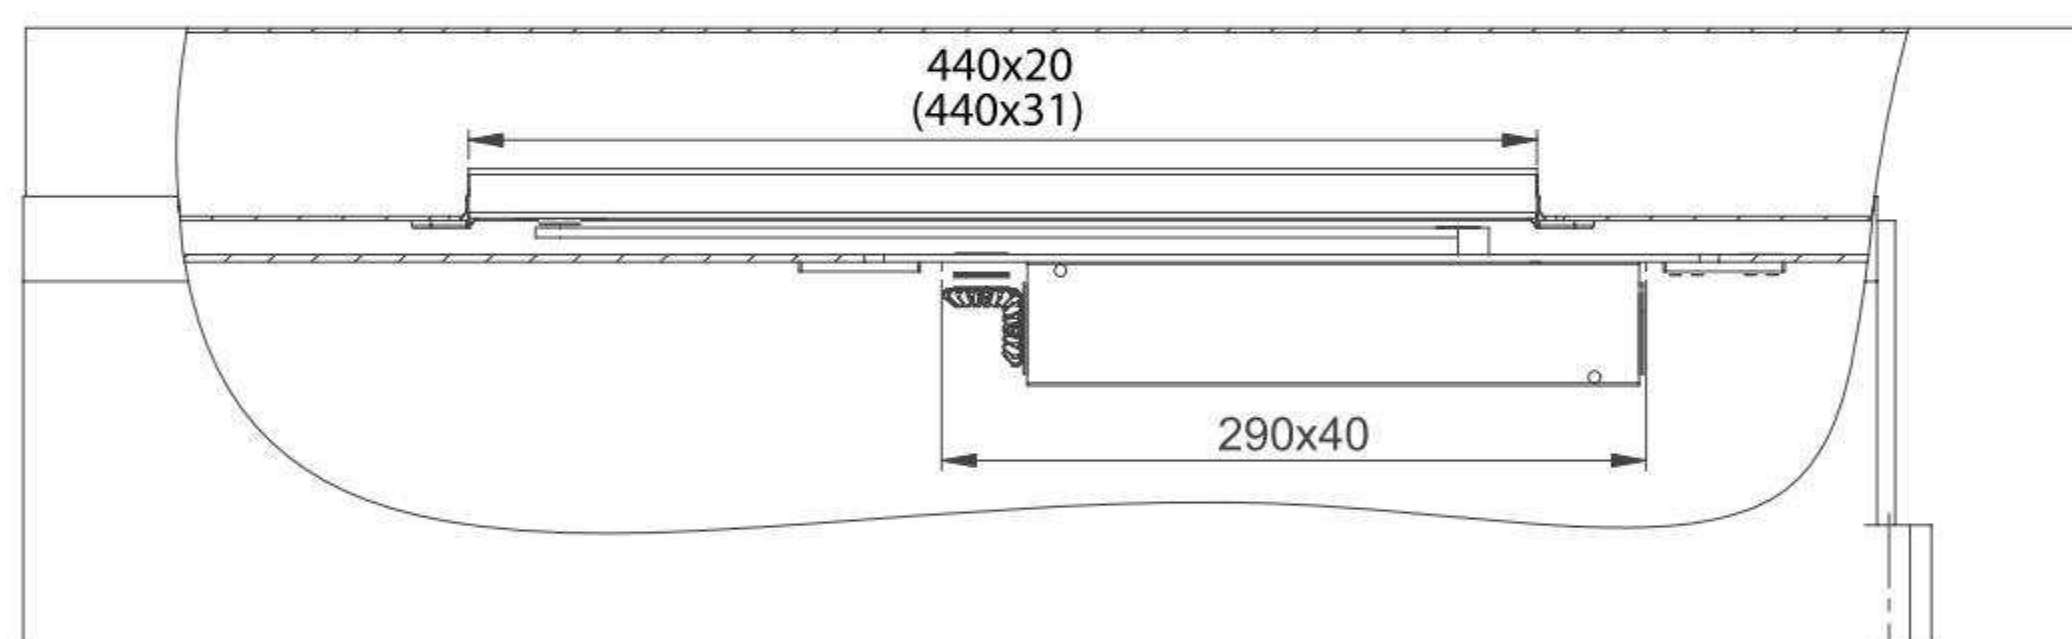

## Maßzeichnungen

Verdecktliegende Türschließer

### Einbaumaße

DIN rechts abgebildet  
DIN links spiegelbildlich

### Einbaumaße mit 4 mm Achsverlängerung

DIN rechts abgebildet  
DIN links spiegelbildlich

### Einbaumaße mit 8 mm Achsverlängerung

DIN rechts abgebildet  
DIN links spiegelbildlich