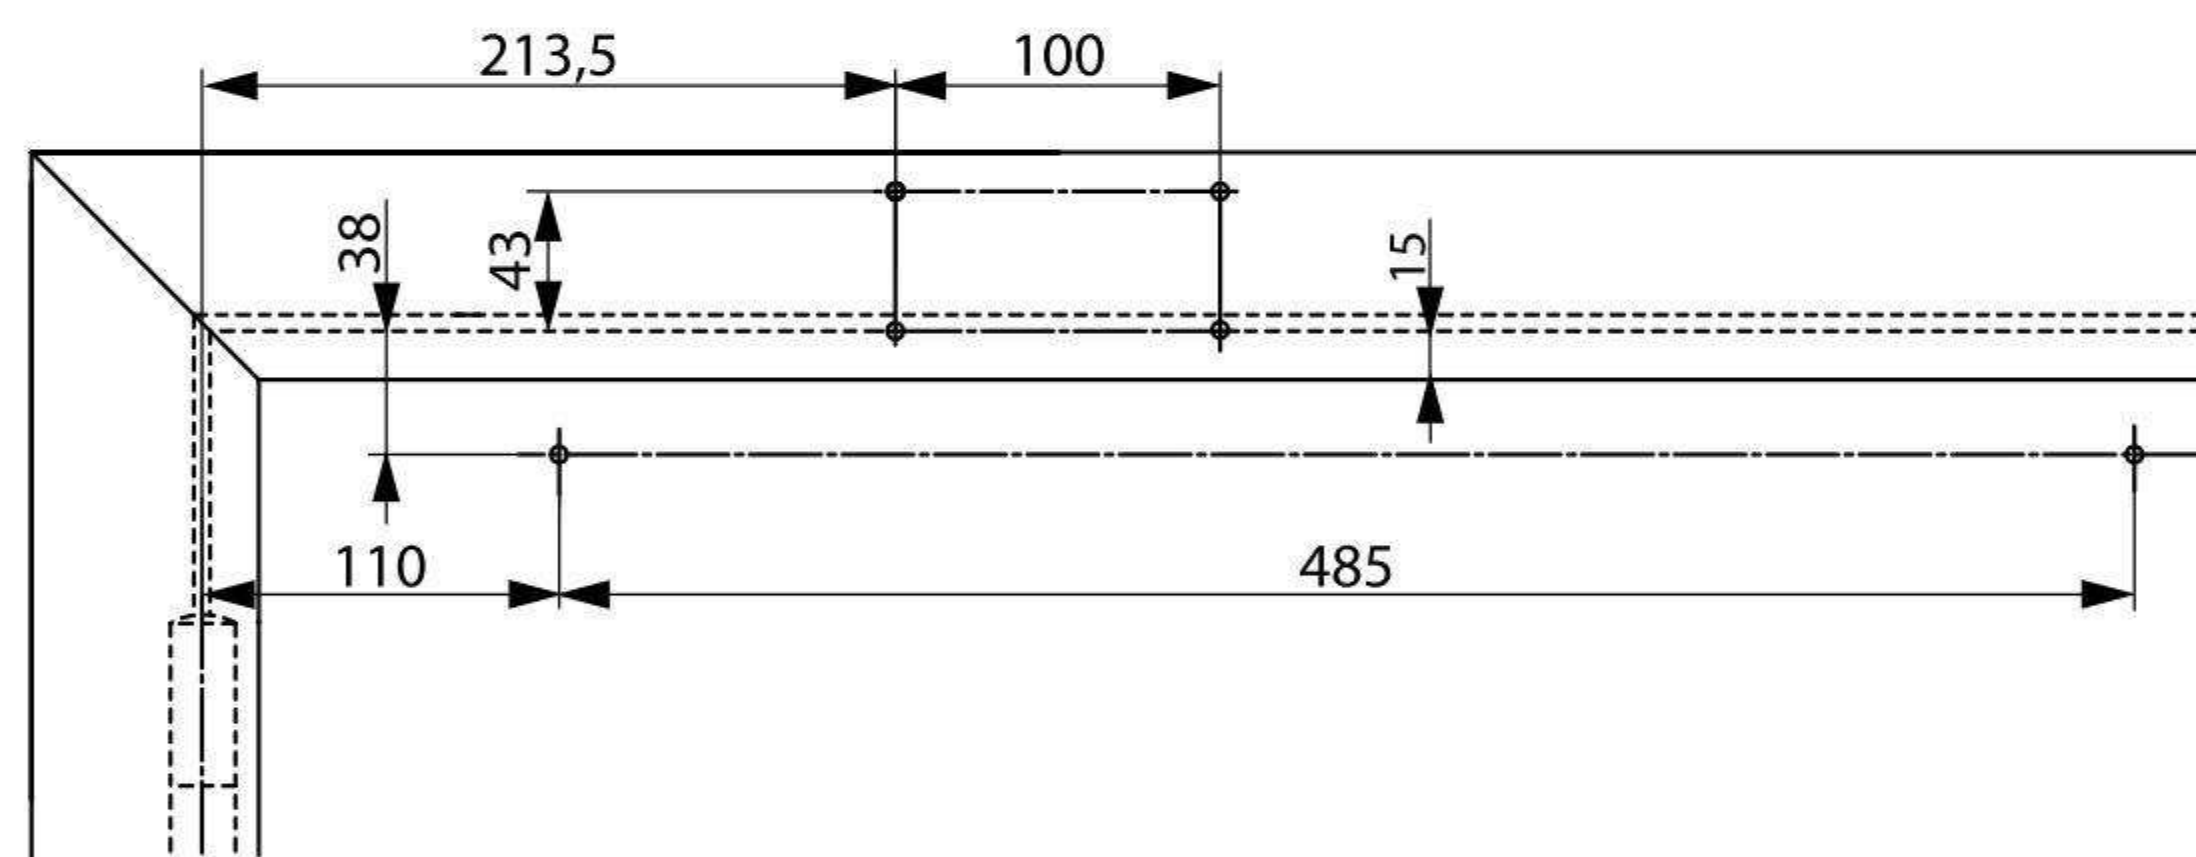

# DC500 Maßzeichnungen

**Anschlagmaße  
Direktbefestigung  
bei Normalmontage  
Bandgegenseite**  
DIN rechts abgebildet  
DIN links spiegelbildlich

**Anschlagmaße mit  
Montageplatte bei  
Normalmontage  
Bandgegenseite**  
Für Türen bei denen die  
Direktbefestigung nicht  
möglich ist.  
DIN rechts abgebildet  
DIN links spiegelbildlich

**Anschlagmaße  
Direktbefestigung  
bei Sturzmontage  
Bandgegenseite**  
Schließer am Türrahmen  
auf der Bandgegenseite.  
DIN rechts abgebildet  
DIN links spiegelbildlich

**Anschlagmaße mit  
Montageplatte  
bei Sturzmontage  
Bandgegenseite**  
Schließer am Türrahmen  
auf der Bandgegenseite.  
Für Türen, bei denen eine  
Direktbefestigung nicht  
möglich ist.  
DIN rechts abgebildet  
DIN links spiegelbildlich