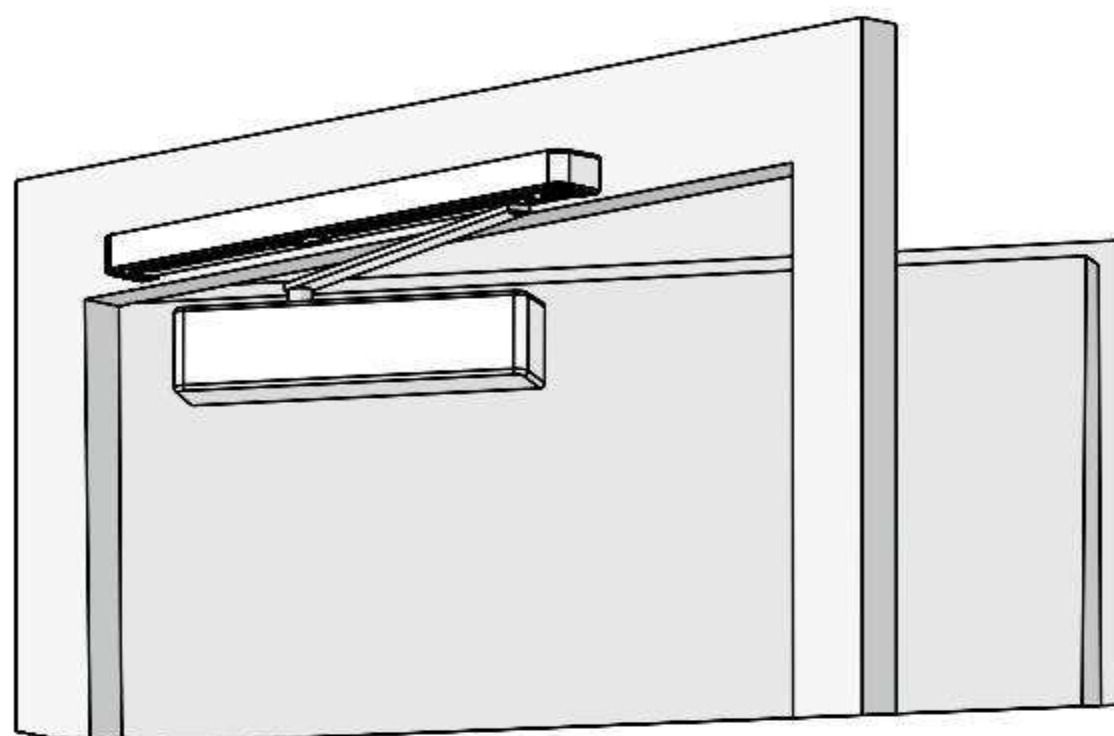

# DC500 Maßzeichnungen

**Anschlagmaße  
Direktbefestigung  
bei Normalmontage  
Bandgegenseite**  
DIN rechts abgebildet  
DIN links spiegelbildlich

**Anschlagmaße mit  
Montageplatte bei  
Normalmontage  
Bandgegenseite**  
Für Türen bei denen die  
Direktbefestigung nicht  
möglich ist.  
DIN rechts abgebildet  
DIN links spiegelbildlich

**Anschlagmaße  
Direktbefestigung  
bei Sturzmontage  
Bandgegenseite**  
Schließer am Türrahmen  
auf der Bandgegenseite.  
DIN rechts abgebildet  
DIN links spiegelbildlich

**Anschlagmaße mit  
Montageplatte  
bei Sturzmontage  
Bandgegenseite**  
Schließer am Türrahmen  
auf der Bandgegenseite.  
Für Türen, bei denen eine  
Direktbefestigung nicht  
möglich ist.  
DIN rechts abgebildet  
DIN links spiegelbildlich