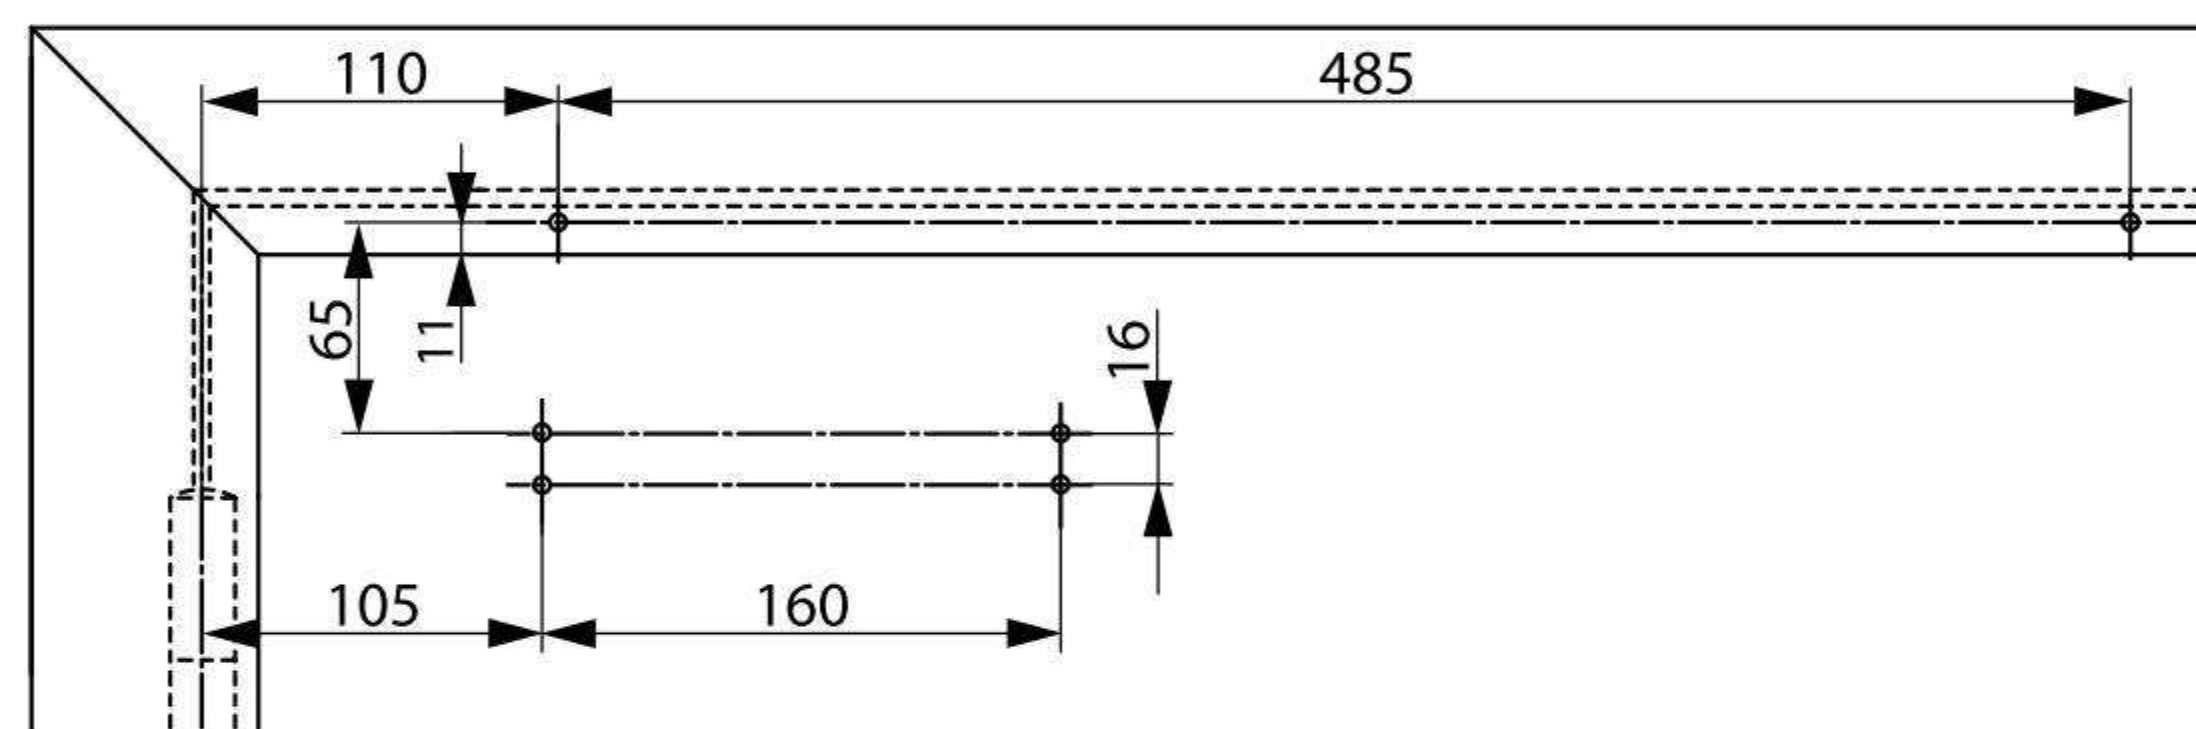

# DC500 Maßzeichnungen

**Anschlagmaße  
Direktbefestigung  
bei Normalmontage  
Bandgegenseite**  
DIN rechts abgebildet  
DIN links spiegelbildlich

**Anschlagmaße mit  
Montageplatte bei  
Normalmontage  
Bandgegenseite**  
Für Türen bei denen die  
Direktbefestigung nicht  
möglich ist.  
DIN rechts abgebildet  
DIN links spiegelbildlich

**Anschlagmaße  
Direktbefestigung  
bei Sturzmontage  
Bandgegenseite**  
Schließer am Türrahmen  
auf der Bandgegenseite.  
DIN rechts abgebildet  
DIN links spiegelbildlich

**Anschlagmaße mit  
Montageplatte  
bei Sturzmontage  
Bandgegenseite**  
Schließer am Türrahmen  
auf der Bandgegenseite.  
Für Türen, bei denen eine  
Direktbefestigung nicht  
möglich ist.  
DIN rechts abgebildet  
DIN links spiegelbildlich