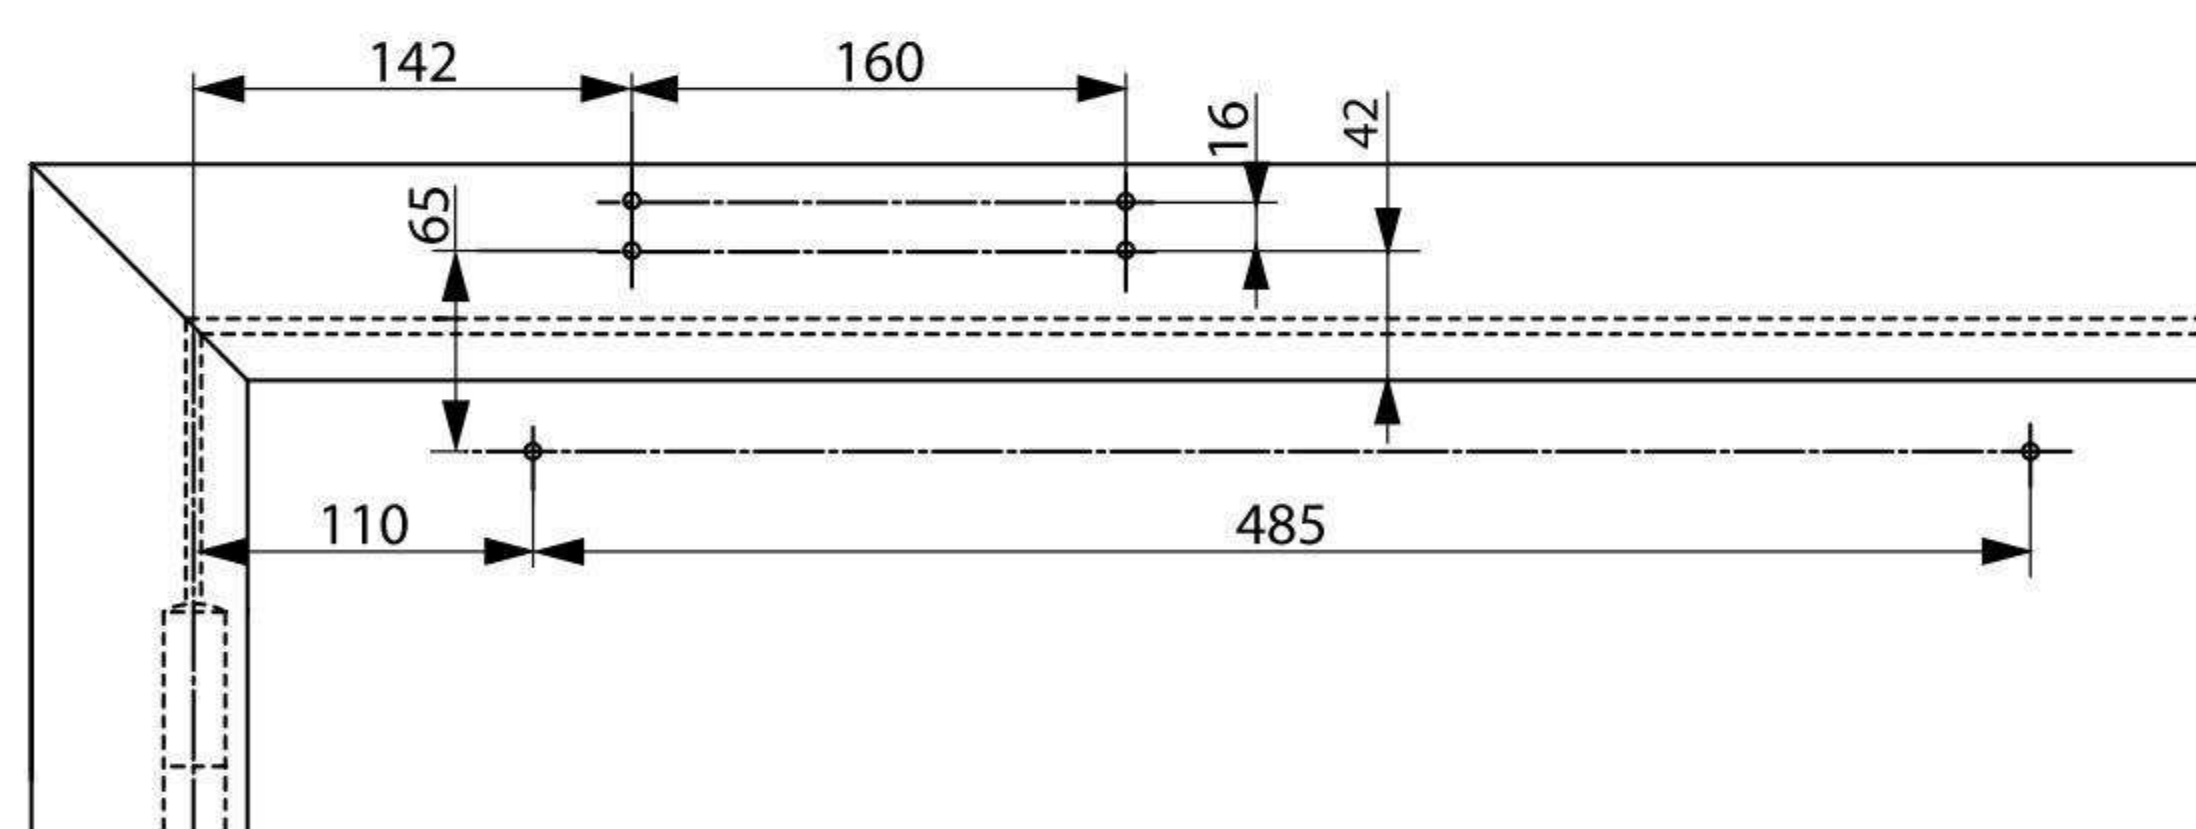

# DC500 Maßzeichnungen

**Anschlagmaße  
Direktbefestigung  
bei Normalmontage  
Bandgegenseite**  
DIN rechts abgebildet  
DIN links spiegelbildlich

**Anschlagmaße mit  
Montageplatte bei  
Normalmontage  
Bandgegenseite**  
Für Türen bei denen die  
Direktbefestigung nicht  
möglich ist.  
DIN rechts abgebildet  
DIN links spiegelbildlich

**Anschlagmaße  
Direktbefestigung  
bei Sturzmontage  
Bandgegenseite**  
Schließer am Türrahmen  
auf der Bandgegenseite.  
DIN rechts abgebildet  
DIN links spiegelbildlich

**Anschlagmaße mit  
Montageplatte  
bei Sturzmontage  
Bandgegenseite**  
Schließer am Türrahmen  
auf der Bandgegenseite.  
Für Türen, bei denen eine  
Direktbefestigung nicht  
möglich ist.  
DIN rechts abgebildet  
DIN links spiegelbildlich