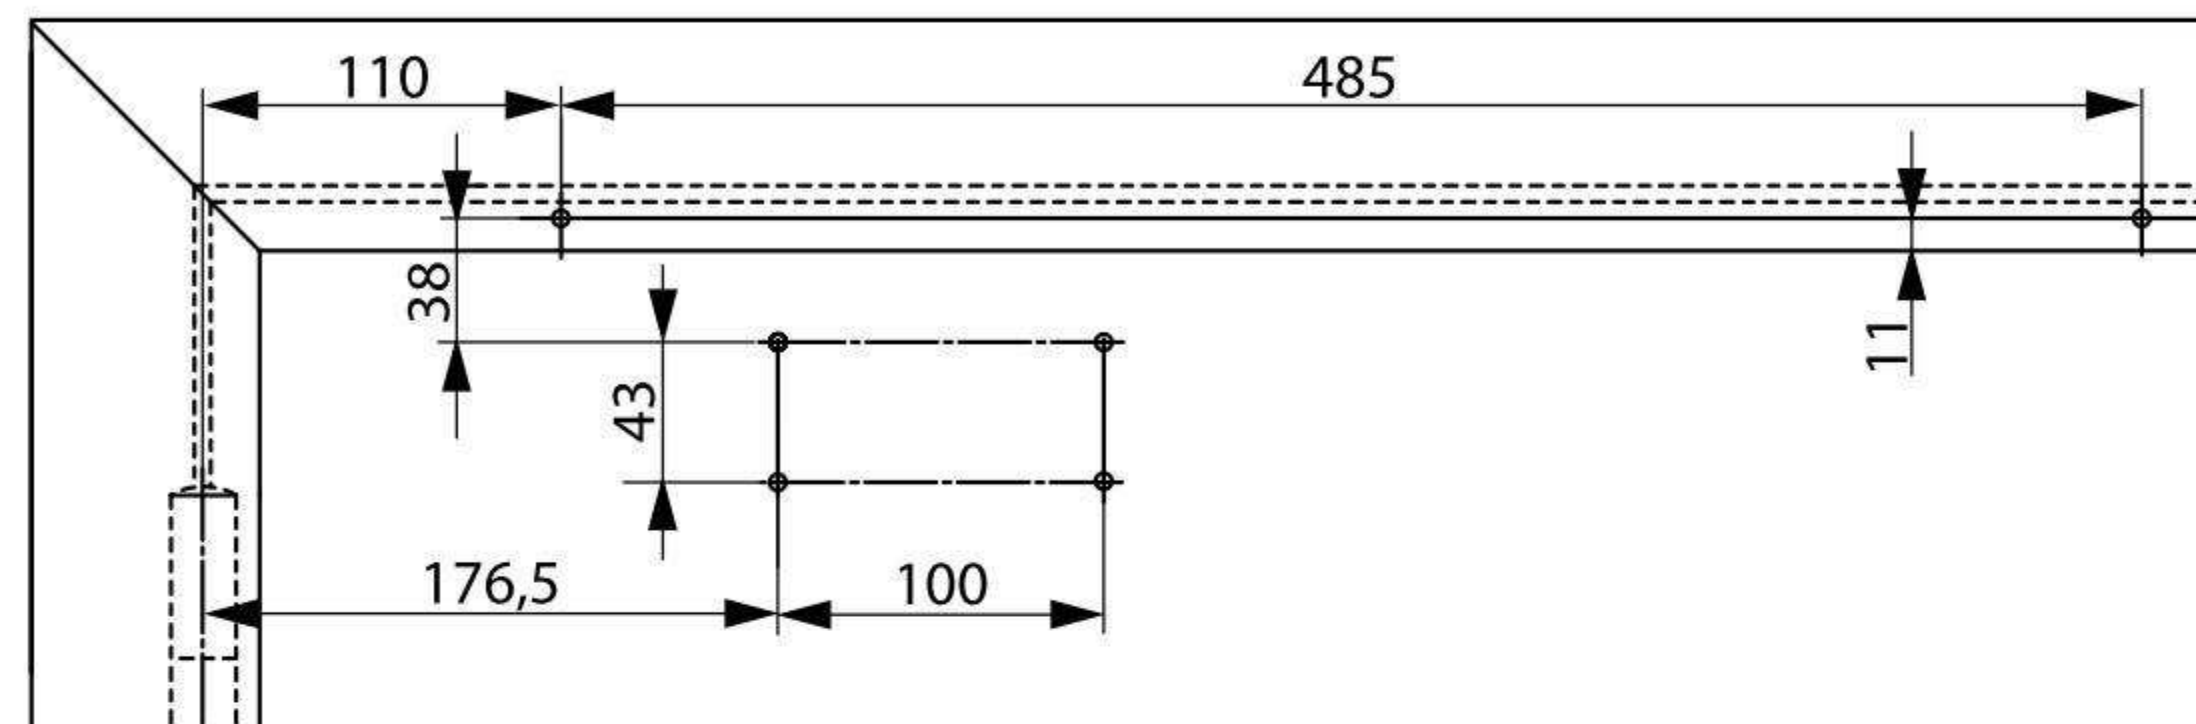

# DC500 Maßzeichnungen

**Anschlagmaße  
Direktbefestigung  
bei Normalmontage  
Bandgegenseite**  
DIN rechts abgebildet  
DIN links spiegelbildlich

**Anschlagmaße mit  
Montageplatte bei  
Normalmontage  
Bandgegenseite**  
Für Türen bei denen die  
Direktbefestigung nicht  
möglich ist.  
DIN rechts abgebildet  
DIN links spiegelbildlich

**Anschlagmaße  
Direktbefestigung  
bei Sturzmontage  
Bandgegenseite**  
Schließer am Türrahmen  
auf der Bandgegenseite.  
DIN rechts abgebildet  
DIN links spiegelbildlich

**Anschlagmaße mit  
Montageplatte  
bei Sturzmontage  
Bandgegenseite**  
Schließer am Türrahmen  
auf der Bandgegenseite.  
Für Türen, bei denen eine  
Direktbefestigung nicht  
möglich ist.  
DIN rechts abgebildet  
DIN links spiegelbildlich