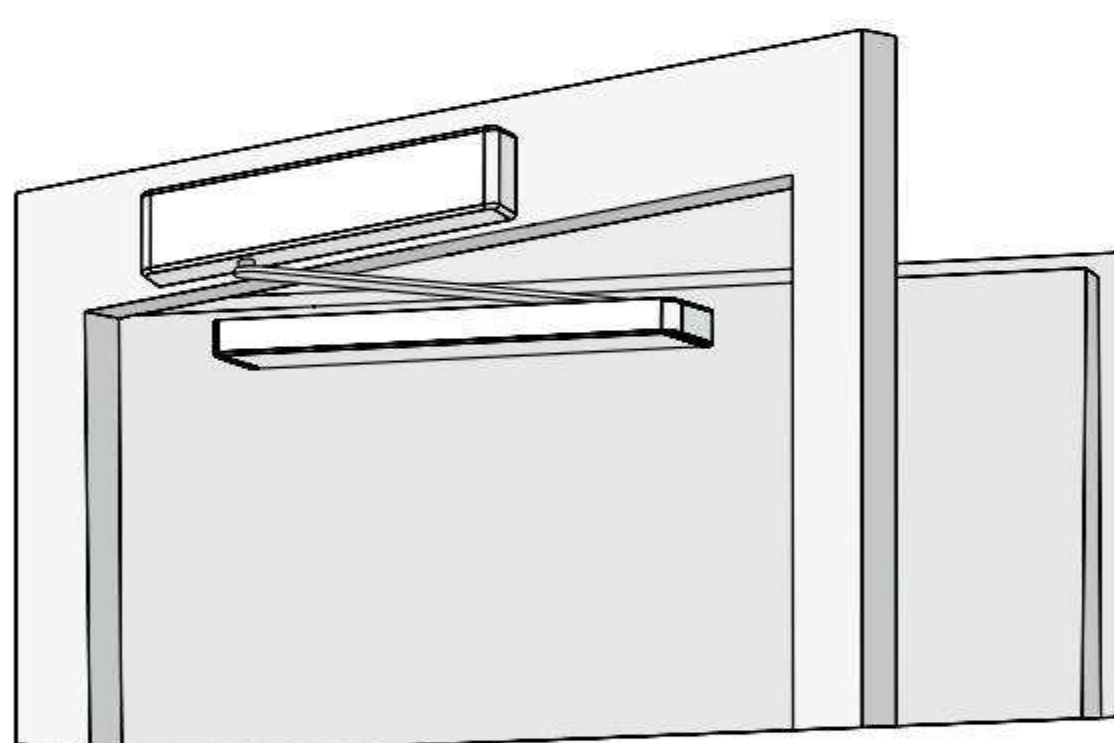

# DC500 Maßzeichnungen

**Anschlagmaße  
Direktbefestigung  
bei Normalmontage  
Bandgegenseite**  
DIN rechts abgebildet  
DIN links spiegelbildlich

**Anschlagmaße mit  
Montageplatte bei  
Normalmontage  
Bandgegenseite**  
Für Türen bei denen die  
Direktbefestigung nicht  
möglich ist.  
DIN rechts abgebildet  
DIN links spiegelbildlich

**Anschlagmaße  
Direktbefestigung  
bei Sturzmontage  
Bandgegenseite**  
Schließer am Türrahmen  
auf der Bandgegenseite.  
DIN rechts abgebildet  
DIN links spiegelbildlich

**Anschlagmaße mit  
Montageplatte  
bei Sturzmontage  
Bandgegenseite**  
Schließer am Türrahmen  
auf der Bandgegenseite.  
Für Türen, bei denen eine  
Direktbefestigung nicht  
möglich ist.  
DIN rechts abgebildet  
DIN links spiegelbildlich