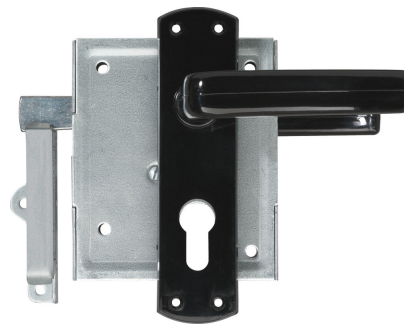

## ASS HF PZ B/SB

Artikelnummer: 22417 | EAN: 4003318224171

### Aufschraubschloss mit hebender Falle, vorgerichtet für Türzylinder

#### Einsatz und Anwendung

- Universeller Einsatzbereich
- Geeignet für DIN-rechte und DIN-linke Türen und Tore

#### Technologie

- Verzinkter Schlosskörper
- Massiver Stahlriegel
- Robuste Mechanik
- Für Türblattstärken bis 60 mm
- HF = hebende Falle
- PZ = vorgerichtet für Türzylinder
- BB = mit Buntbartschlüssel
- Im Lieferumfang sind Schließblech, Drückerpaar und Außenschild enthalten